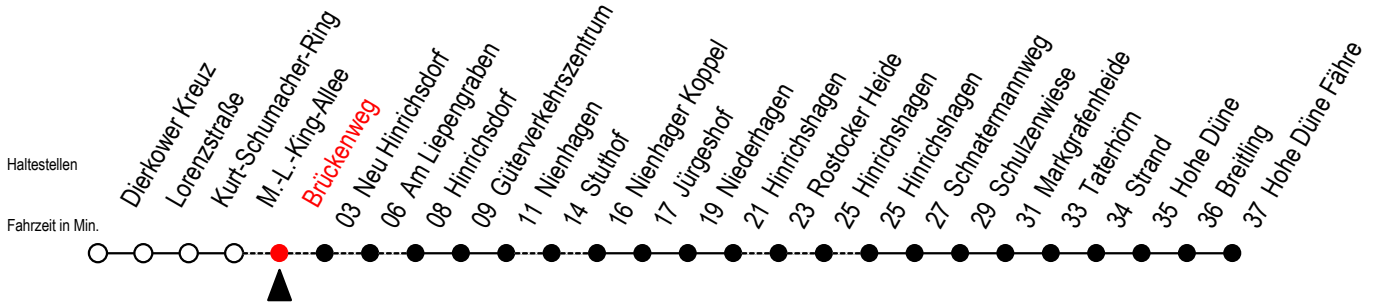

18 Brückenweg

Gültig ab 06.01.2020

Alle Angaben ohne Gewähr

Richtung: Hohe Düne Fähre

Bitte beachten Sie auch Linie 16

Uhr Mo. bis Fr.

8 | 29^{LX}

L = fährt über Am Liepengraben

X = fährt über Stuthof