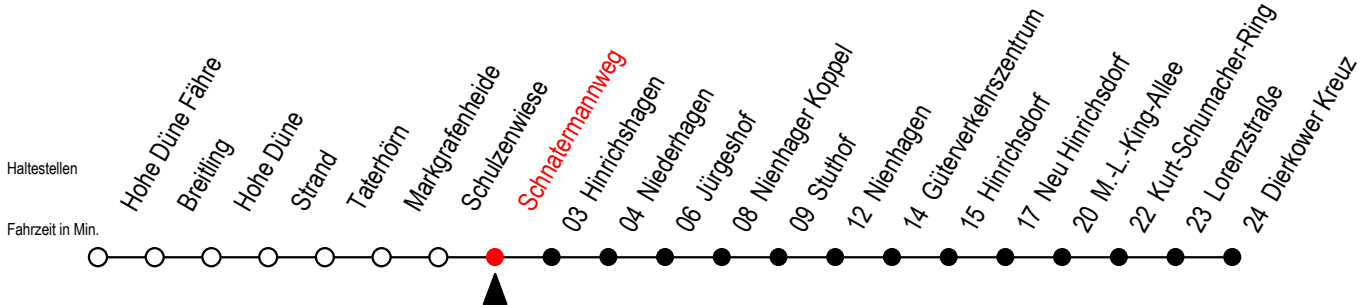

# 18 Schnatermannweg

Gültig ab 06.01.2020

Alle Angaben ohne Gewähr

Richtung: Dierkower Kreuz

Bitte beachten Sie auch die Linie 17

## Uhr Mo. bis Fr.

X = fährt über Stuthof

R = fährt über Rostocker Heide

B = fährt am Samstag

L = fährt über Am Liepengraben

# = fährt bei Bedarf über Rost. Heide - Fahrtwunsch beim Fahrer anmelden

A = fährt Sonntag - Feiertag