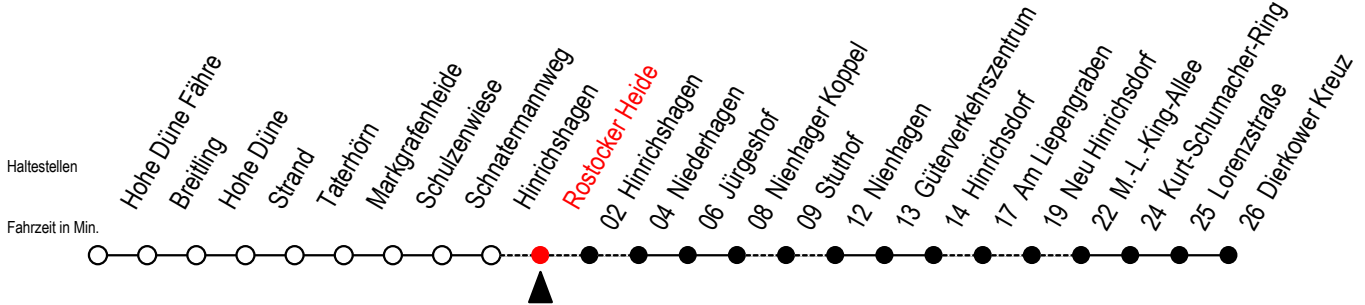

18 Rostocker Heide

Gültig ab 06.01.2020

Alle Angaben ohne Gewähr

Richtung: Dierkower Kreuz

Bitte beachten Sie auch die Linie 17

Uhr Mo. bis Fr.

19 | 01