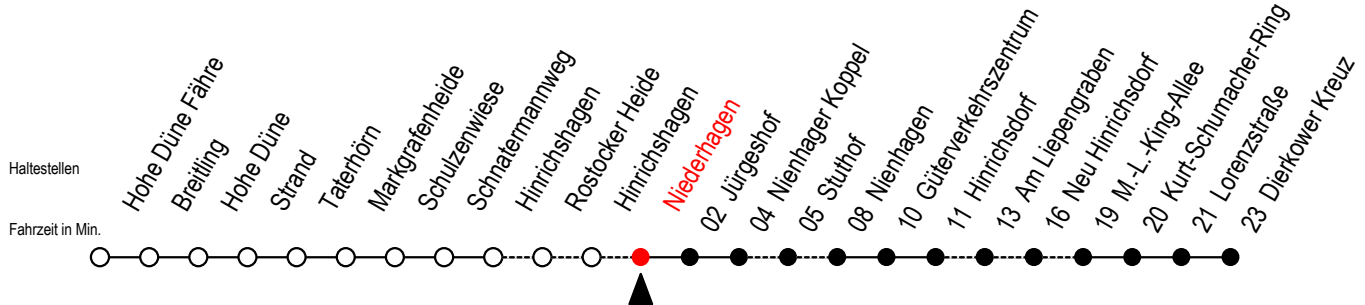

18 Niederhagen

Gültig ab 06.01.2020

Alle Angaben ohne Gewähr

Richtung: Dierkower Kreuz

Uhr Mo. bis Fr.

Uhr Sa./So./Fei. bis 21.06. u. ab 05.09.

Uhr Sa./So./Fei. 27.06. bis 30.08.

5	59	5	--	5	--
7	00 ^X	7	--	7	--
8	00	8	00 ^{BX}	8	00 ^{BX}
9	00 ^X	9	00 ^A	9	00 ^A
10	00	10	00 ^X	10	00 ^X
11	00 ^X	11	00	11	00
12	00	12	00 ^X	12	00 ^X
13	00 ^L	13	00	13	00
14	00 ^L	14	00 ^X	14	00 ^X
15	00 ^L	15	00	15	00
16	00 ^L	16	00 ^X	16	00 ^X
17	00 ^L	17	00	17	00
18	00 ^L	18	00 ^X	18	00 ^X
19	04	19	00	19	00 40
20	00	20	00	20	00
21	59 ^L	21	59	21	59
0	19	0	19	0	19

X = fährt über Stuthof
B = fährt am Samstag

L = fährt über Am Liepengraben
A = fährt Sonntag - Feiertag