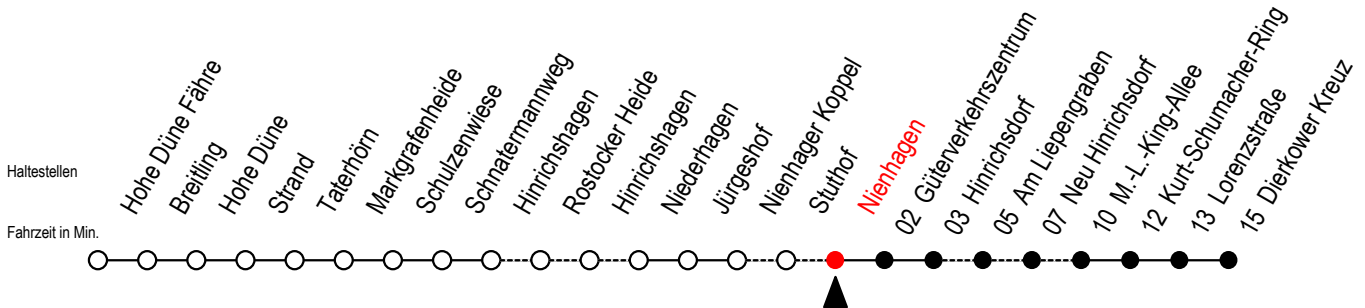

18 Nienhagen

Gültig ab 06.01.2020

Alle Angaben ohne Gewähr

Richtung: Dierkower Kreuz

Bitte beachten Sie auch die Linie 16

Uhr Mo. bis Fr.

Uhr Sa./So./Fei. bis 21.06. u. ab 05.09.

Uhr Sa./So./Fei. 27.06. bis 30.08.

6	06	6	--	6	--
7	10	7	--	7	--
8	08	8	10 ^B	8	10 ^{BX}
9	10	9	08 ^A	9	08 ^A
10	08	10	10	10	10
11	10	11	08	11	08
12	08	12	10	12	10
13	08 ^L	13	08	13	08
14	08 ^L	14	10	14	10
15	08 ^L	15	08	15	08
16	08 ^L	16	10	16	10
17	08 ^L	17	08	17	08
18	08 ^L	18	10	18	10
19	12	19	08	19	08 48
20	08	20	08	20	08
22	06 ^L	22	06	22	06
0	26	0	26	0	26

L = fährt über Am Liepengraben

A = fährt Sonntag - Feiertag

B = fährt am Samstag

X = fährt über Stuthof