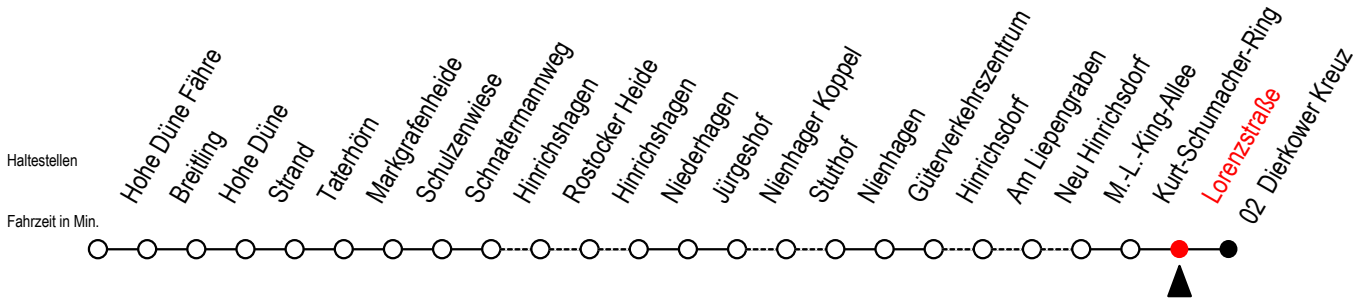

18 Lorenzstraße

Gültig ab 06.01.2020

Alle Angaben ohne Gewähr

Richtung: Dierkower Kreuz

Uhr Mo. bis Fr.

Uhr Sa./So./Fei. bis 21.06. u. ab 05.09.

Uhr Sa./So./Fei. 27.06. bis 30.08.

6	16	6	--	6	--
7	21	7	--	7	--
8	19	8	21 ^B	8	21 ^{BX}
9	21	9	19 ^A	9	19 ^A
10	19	10	21	10	21
11	21	11	19	11	19
12	19	12	21	12	21
13	23	13	19	13	19
14	23	14	21	14	21
15	23	15	19	15	19
16	23	16	21	16	21
17	23	17	19	17	19
18	23	18	21	18	21
19	23	19	19	19	19 59
20	19	20	19	20	19
22	19	22	16	22	16
0	36	0	36	0	36

B = fährt am Samstag

A = fährt Sonntag - Feiertag

X = fährt über Stuthof