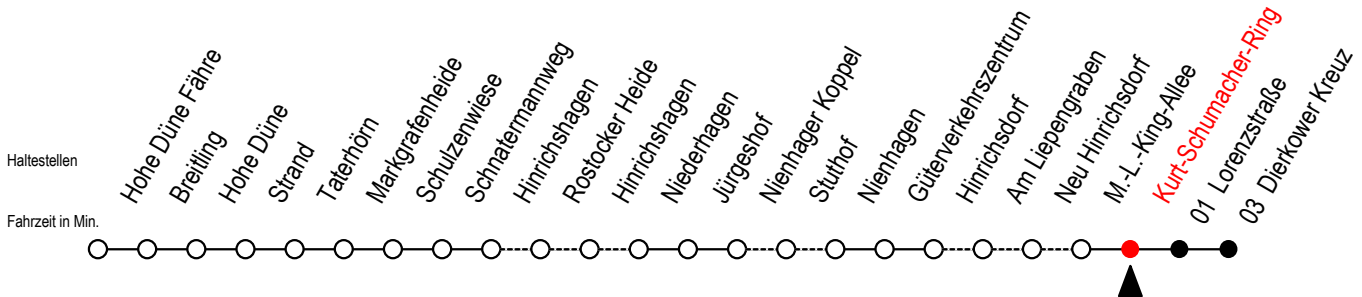

18 Kurt-Schumacher-Ring

Gültig ab 06.01.2020

Alle Angaben ohne Gewähr

Richtung: Dierkower Kreuz

Uhr Mo. bis Fr.

Uhr Sa./So./Fei. bis 21.06. u. ab 05.09.

Uhr Sa./So./Fei. 27.06. bis 30.08.

6	15	6	--	6	--
7	20	7	--	7	--
8	18	8	20 ^B	8	20 ^{BX}
9	20	9	18 ^A	9	18 ^A
10	18	10	20	10	20
11	20	11	18	11	18
12	18	12	20	12	20
13	22	13	18	13	18
14	22	14	20	14	20
15	22	15	18	15	18
16	22	16	20	16	20
17	22	17	18	17	18
18	22	18	20	18	20
19	22	19	18	19	18 58
20	18	20	18	20	18
22	18	22	15	22	15
0	35	0	35	0	35

B = fährt am Samstag

A = fährt Sonntag - Feiertag

X = fährt über Stuthof