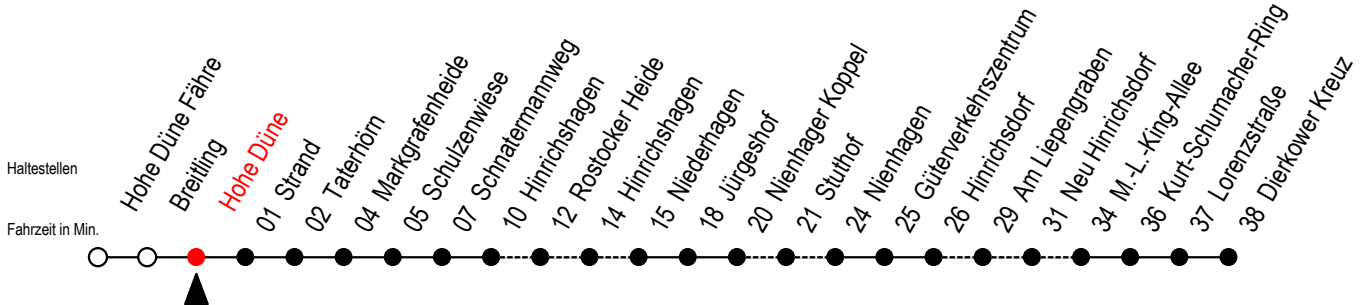

# 18 Hohe Düne

Gültig ab 06.01.2020

Alle Angaben ohne Gewähr

Richtung: Dierkower Kreuz über Markgrafenheide

Bitte beachten Sie auch die Linie 17

## Uhr Sa./So./Fei. 27.06. bis 30.08.

5	49	5	--	5	--
6	49 <sup>X</sup>	6	--	6	--
7	49	7	49 <sup>BX</sup>	7	49 <sup>BX</sup>
8	49 <sup>X</sup>	8	49 <sup>A</sup>	8	49 <sup>A</sup>
9	49	9	49 <sup>X</sup>	9	49 <sup>X</sup>
10	49 <sup>X</sup>	10	49	10	49
11	49	11	49 <sup>X</sup>	11	49 <sup>X</sup>
12	49 <sup>L</sup>	12	49	12	49
13	49 <sup>L</sup>	13	49 <sup>X</sup>	13	49 <sup>X</sup>
14	49 <sup>L</sup>	14	49	14	49
15	49 <sup>L</sup>	15	49 <sup>X</sup>	15	49 <sup>X</sup>
16	49 <sup>L</sup>	16	49	16	49
17	49 <sup>L</sup>	17	49 <sup>X</sup>	17	49 <sup>X</sup>
18	49 <sup>R</sup>	18	49	18	49
19	49	19	49	19	29 49
21	49 <sup>L</sup>	21	49	21	49
0	09 <sup>#</sup>	0	09 <sup>#</sup>	0	09 <sup>#</sup>

X = fährt über Stuthof

R = fährt über Rostocker Heide

B = fährt am Samstag

L = fährt über Am Liepengraben

# = fährt bei Bedarf über Rost. Heide - Fahrtwunsch beim Fahrer anmelden

A = fährt Sonntag - Feiertag