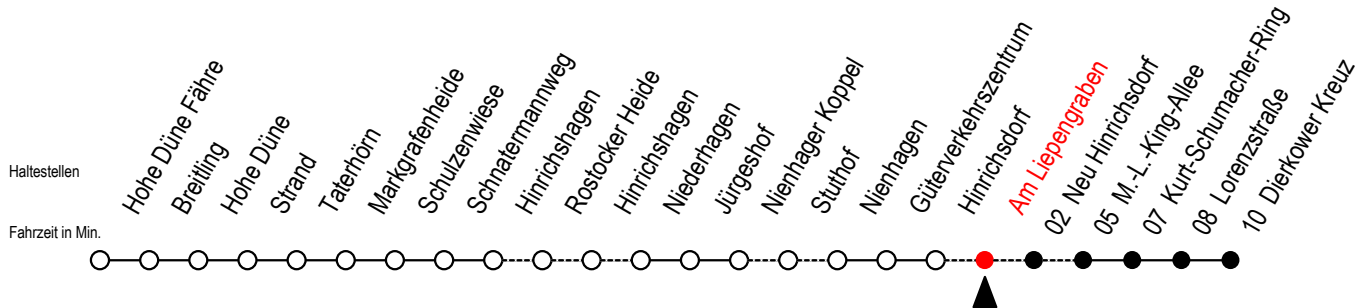

# 18 Am Liepengraben

Gültig ab 06.01.2020

Alle Angaben ohne Gewähr

Richtung: Dierkower Kreuz

Bitte beachten Sie auch die Linie 16

## Uhr Mo. bis Fr.

13	14
14	14
15	14
16	14
17	14
18	14
22	11