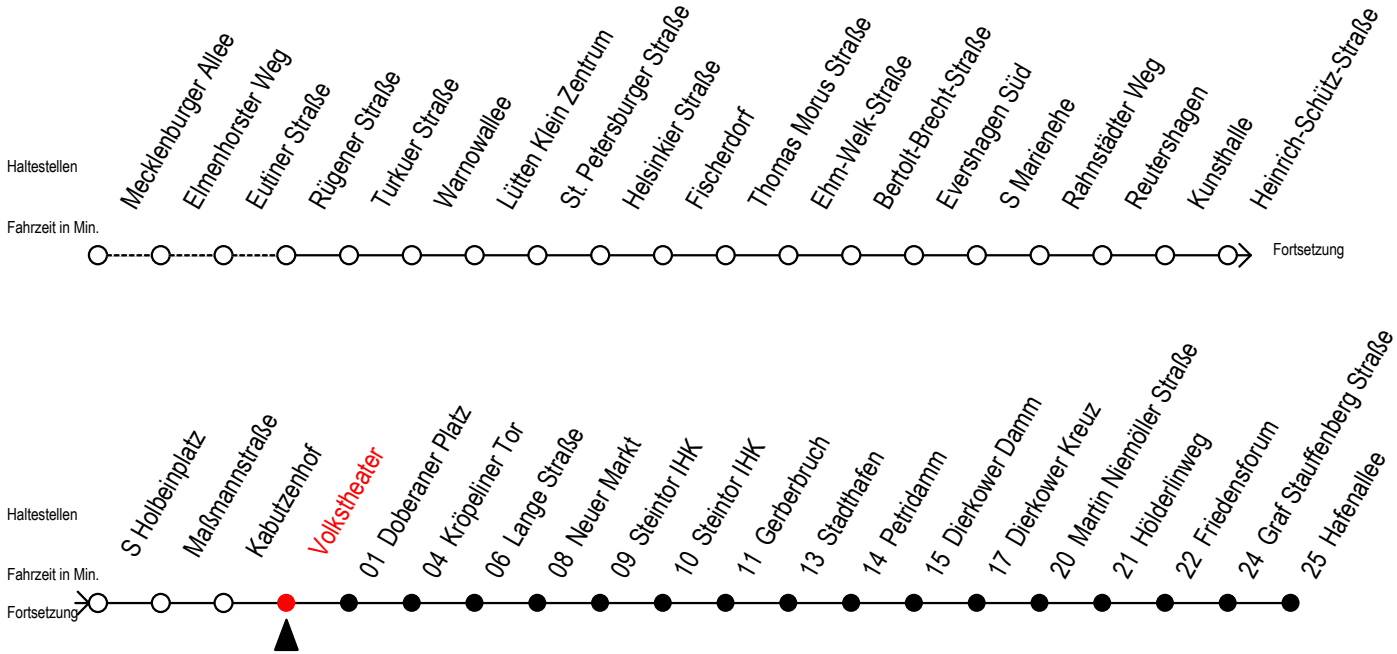

Gültig ab 09.10.2020

Alle Angaben ohne Gewähr

Richtung: Hafenallee

Uhr Montag - Freitag					Uhr Samstag					Uhr Sonntag - Feiertag				
3	29	59			3	--				3	--			
4	27	48	57		4	--				4	--			
5	16	27	44	54	5	28	58			5	--			
6	09	20 <sup>S</sup>	24 <sup>F</sup>	30 <sup>S</sup> 39 <sup>F</sup> 40 <sup>S</sup> 50 <sup>S</sup>	6	27	57			6	--			
			54 <sup>F</sup>											
7	00 <sup>S</sup>	09 <sup>F</sup>	10 <sup>S</sup>	20 <sup>S</sup> 24 <sup>F</sup> 30 <sup>S</sup> 39 <sup>F</sup>	7	27	57			7	33	56		
	40 <sup>S</sup>	50 <sup>S</sup>	54 <sup>F</sup>											
8	00 <sup>S</sup>	09 <sup>F</sup>	10 <sup>S</sup>	20 <sup>S</sup> 24 <sup>F</sup> 30 <sup>S</sup> 39 <sup>F</sup>	8	27	48	57		8	26	56		
	40 <sup>S</sup>	50 <sup>S</sup>	54 <sup>F</sup>											
9	00 <sup>S</sup>	09 <sup>F</sup>	10 <sup>S</sup>	20	30	40	50			9	26	56		
10	00	10	20	30	40	50				10	26	56		
11	00	10	20	30	40	50				11	26	56		
12	00	10	20	30	40	50				12	26	56		
13	00	10	20	30	40	50				13	26	56		
14	00	10	20	30	40	50				14	26	56		
15	00	10	20	30	40	50				15	26	56		
16	00	10	20	30	40	50				16	26	56		
17	00	10	20	30	40	50				17	26	56		
18	00	10	24	39	54					18	26	56		
19	09	24	39	54						19	26	56		
20	09	27	57							20	27	57		
21	27	57								21	27	57		
22	27	57								22	27	57		
23	27	57								23	27	57		

S = fährt nicht in den Winter-, Sommer u. Weihnachtsferien\* F = fährt in den Winter-, Sommer u. Weihnachtsferien\*  
 \* Ferienzeiten siehe Infoblatt