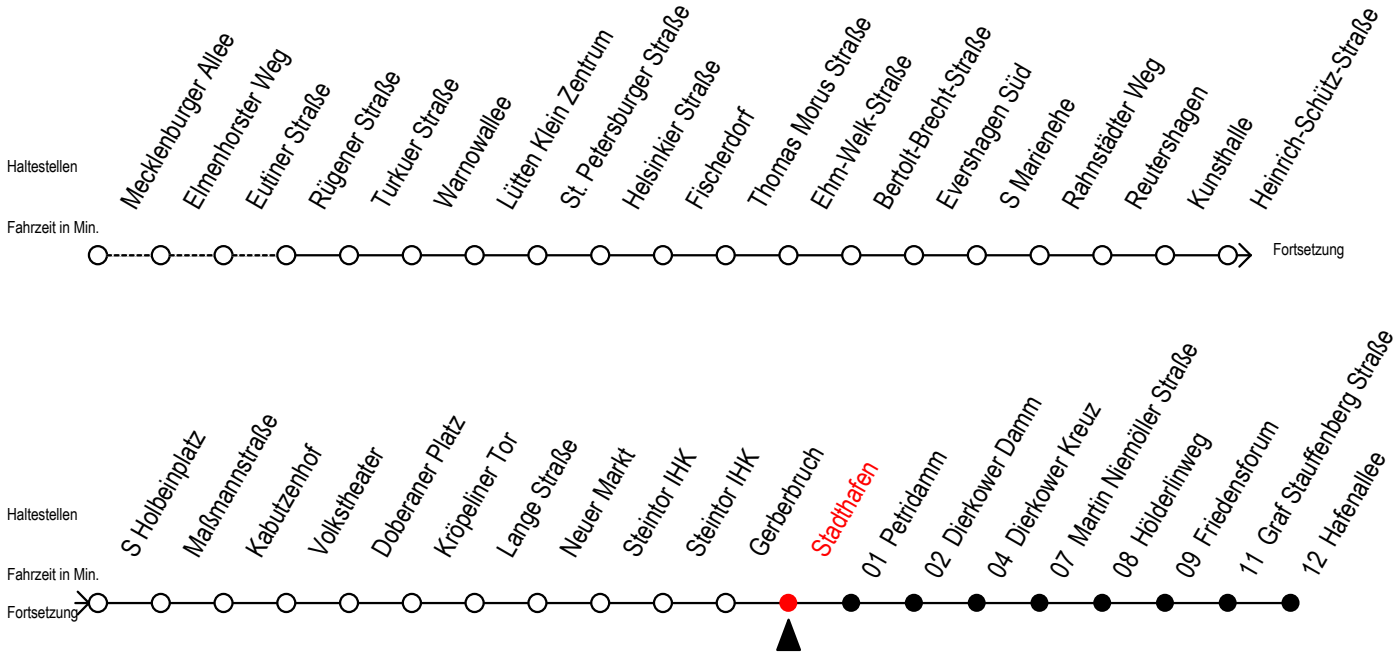

Gültig ab 09.10.2020

Alle Angaben ohne Gewähr

Richtung: Hafenallee

Uhr Montag - Freitag							Uhr Samstag				Uhr Sonntag - Feiertag		
3	42						3	--			3	--	
4	12	42					4	--			4	--	
5	01	12	29	42	57		5	41			5	--	
6	07 <sup>S</sup>	07 <sup>F</sup>	13 <sup>S</sup>	22 <sup>F</sup>	23 <sup>S</sup>	33 <sup>S</sup>	6	11	42		6	--	
7	03 <sup>S</sup>	07 <sup>F</sup>	13 <sup>S</sup>	22 <sup>F</sup>	23 <sup>S</sup>	33 <sup>S</sup>	7	12	42		7	46	
	43 <sup>S</sup>	52 <sup>F</sup>	53 <sup>S</sup>										
8	03 <sup>S</sup>	07 <sup>F</sup>	13 <sup>S</sup>	22 <sup>F</sup>	23 <sup>S</sup>	33 <sup>S</sup>	8	12	42		8	10 40	
	43 <sup>S</sup>	52 <sup>F</sup>	53 <sup>S</sup>										
9	03 <sup>S</sup>	07 <sup>F</sup>	13 <sup>S</sup>	22 <sup>F</sup>	23 <sup>S</sup>	33	9	01	12	31	42	9	10 40
	53												
10	03	13	23	33	43	53	10	07	22	37	52	10	10 40
11	03	13	23	33	43	53	11	07	22	37	52	11	10 40
12	03	13	23	33	43	53	12	07	22	37	52	12	10 40
13	03	13	23	33	43	53	13	07	22	37	52	13	10 40
14	03	13	23	33	43	53	14	07	22	37	52	14	10 40
15	03	13	23	33	43	53	15	07	22	37	52	15	10 40
16	03	13	23	33	43	53	16	07	22	37	52	16	10 40
17	03	13	23	33	43	53	17	07	22	37	52	17	10 40
18	03	13	23	37	52		18	07	22	37	52	18	10 40
19	07	22	37	52			19	07	22	37	52	19	10 40
20	07	22	42				20	07	22	42		20	12 42
21	12	42					21	12	42			21	12 42
22	12	42					22	12	42			22	12 42
23	12	42					23	12	42			23	12 42
0	12						0	12				0	12

S = fährt nicht in den Winter-, Sommer u. Weihnachtsferien\* F = fährt in den Winter-, Sommer u. Weihnachtsferien\*  
 \* Ferienzeiten siehe Infoblatt