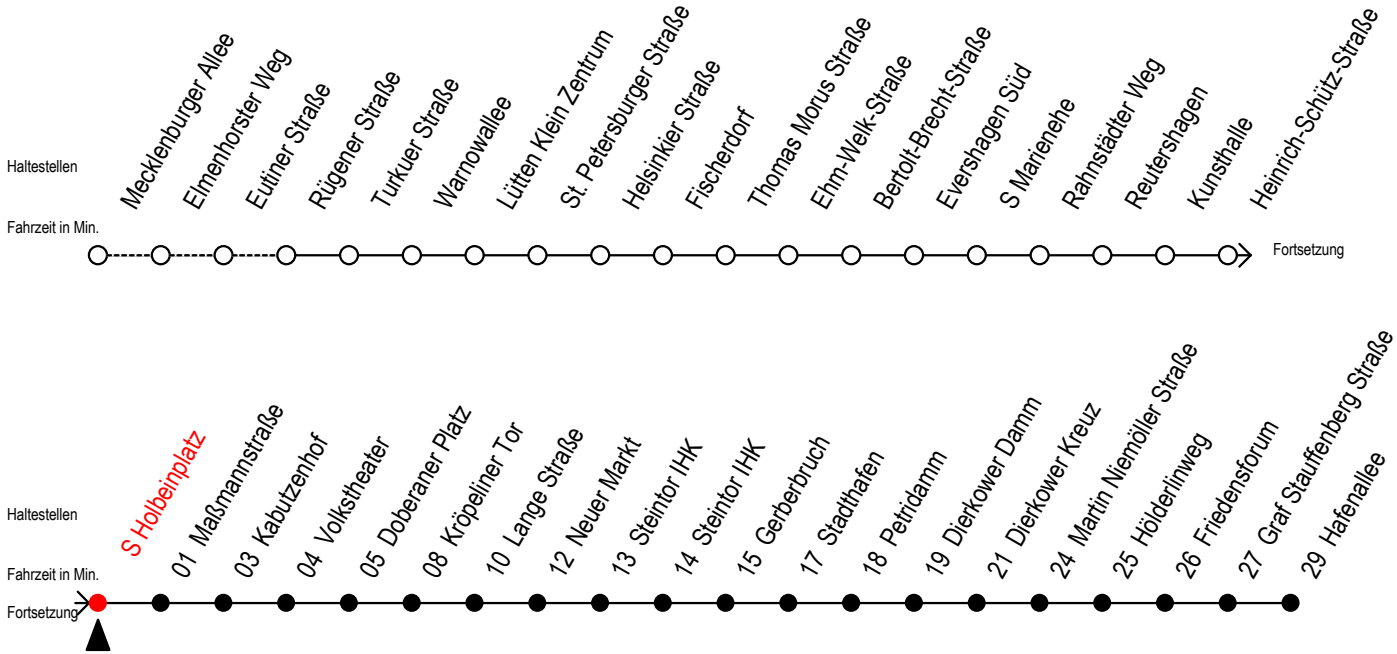

Gültig ab 09.10.2020

Alle Angaben ohne Gewähr

Richtung: Hafenallee

Uhr Montag - Freitag					Uhr Samstag					Uhr Sonntag - Feiertag				
3	26	56			3	--				3	--			
4	24	45	54		4	--				4	--			
5	13	24	41	51	5	25	55			5	--			
6	06	17 ^S	21 ^F	27 ^S	36 ^F	37 ^S	47 ^S			6	--			
	51 ^F	57 ^S												
7	06 ^F	07 ^S	17 ^S	21 ^F	27 ^S	36 ^F	37 ^S			7	30	53		
	47 ^S	51 ^F	57 ^S											
8	06 ^F	07 ^S	17 ^S	21 ^F	27 ^S	36 ^F	37 ^S			8	23	53		
	47 ^S	51 ^F	57 ^S											
9	06 ^F	07 ^S	17	27	37	47	57			9	23	53		
10	07	17	27	37	47	57			10	06	21	36	51	
11	07	17	27	37	47	57			11	06	21	36	51	
12	07	17	27	37	47	57			12	06	21	36	51	
13	07	17	27	37	47	57			13	06	21	36	51	
14	07	17	27	37	47	57			14	06	21	36	51	
15	07	17	27	37	47	57			15	06	21	36	51	
16	07	17	27	37	47	57			16	06	21	36	51	
17	07	17	27	37	47	57			17	06	21	36	51	
18	07	21	36	51					18	06	21	36	51	
19	06	21	36	51					19	06	21	36	51	
20	06	24	54						20	06	24	54		
21	24	54							21	24	54			
22	24	54							22	24	54			
23	24	54							23	24	54			

S = fährt nicht in den Winter-, Sommer u. Weihnachtsferien* F = fährt in den Winter-, Sommer u. Weihnachtsferien*
 * Ferienzeiten siehe Infoblatt