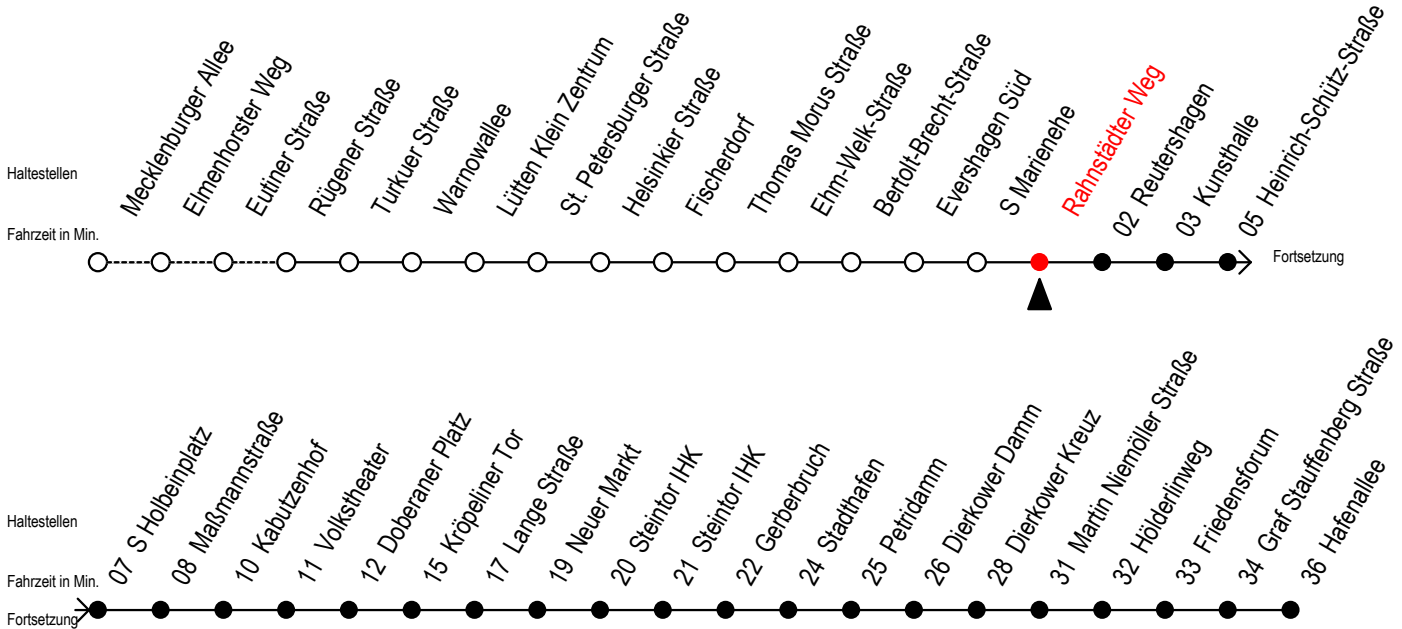

Gültig ab 09.10.2020

Alle Angaben ohne Gewähr

Richtung: Hafenallee

Uhr Montag - Freitag						Uhr Samstag				Uhr Sonntag - Feiertag	
4	17	47				4	--			4	--
5	17	44	59			5	--			5	--
6	10 ^S	14 ^F	20 ^S	29 ^F	30 ^S	6	17	47		6	--
7	00 ^S	10 ^S	14 ^F	20 ^S	29 ^F	7	17	47		7	--
					30 ^S						
					40 ^S						
8	00 ^S	10 ^S	14 ^F	20 ^S	29 ^F	8	17	47		8	16
					30 ^S						46
					40 ^S						
					44 ^F						
					50 ^S						
					59 ^F						
9	00 ^S	10	20	30	40	9	17	44	59	9	16
					50						46
10	00	10	20	30	40	10	14	29	44	10	16
					50						46
11	00	10	20	30	40	11	14	29	44	11	16
					50						46
12	00	10	20	30	40	12	14	29	44	12	16
					50						46
13	00	10	20	30	40	13	14	29	44	13	16
					50						46
14	00	10	20	30	40	14	14	29	44	14	16
					50						46
15	00	10	20	30	40	15	14	29	44	15	16
					50						46
16	00	10	20	30	40	16	14	29	44	16	16
					50						46
17	00	10	20	30	40	17	14	29	44	17	16
					50						46
18	00	10 ^E	14	25 ^E	29	18	14	29	44	18	16
					40 ^E						46
					44						
					55 ^E						
					59						
19	14	29	32 ^E	44	59	19	14	29	44	19	16
											46
20	17	23 ^E	39 ^E	47	54 ^E	20	10 ^E	17	23 ^E	20	17
											47
21	09 ^E	17	24 ^E	47		21	10 ^E	17	24 ^E	21	17
											47
22	17	47				22	17	47		22	17
											47
23	17	47				23	17	47		23	17
											47
0	30 ^E					0	30 ^E			0	30 ^E
1	00 ^E					1	00 ^E			1	00 ^E

E = fährt bis Kunsthalle

S = fährt nicht in den Winter-, Sommer u. Weihnachtsferien*

F = fährt in den Winter-, Sommer u. Weihnachtsferien*

* Ferienzeiten siehe Infoblatt