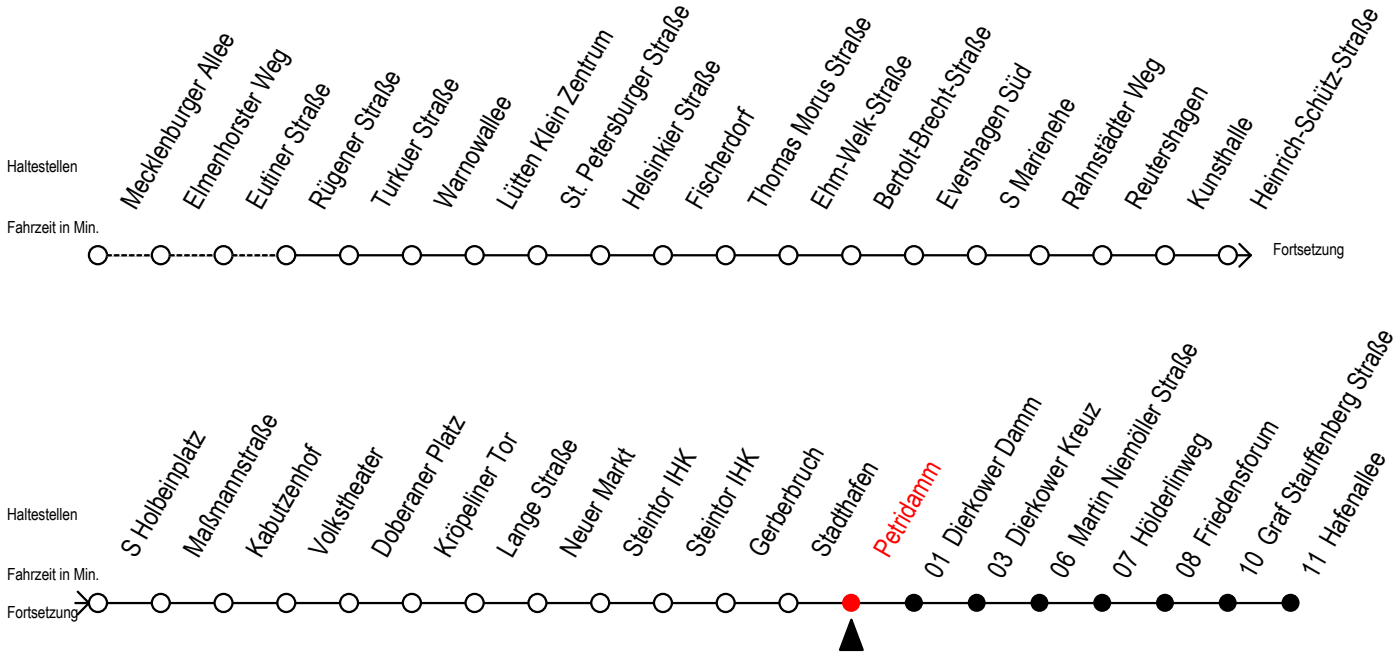

Gültig ab 09.10.2020

Alle Angaben ohne Gewähr

Richtung: Hafenallee

Uhr Montag - Freitag						Uhr Samstag				Uhr Sonntag - Feiertag	
3	43					3	--			3	--
4	13	43				4	--			4	--
5	02	13	30	43	58	5	42			5	--
6	08 ^S	23 ^F	34 ^S	38 ^F	44 ^S	6	12	43		6	--
7	04 ^S	08 ^F	14 ^S	23 ^F	24 ^S	7	13	43		7	47
	44 ^S	53 ^F	54 ^S								
8	04 ^S	08 ^F	14 ^S	23 ^F	24 ^S	8	13	43		8	11
	44 ^S	53 ^F	54 ^S								41
9	04 ^S	08 ^F	14 ^S	23 ^F	24 ^S	9	02	13	32	9	11
	54										41
10	04	14	24	34	44	10	08	23	38	10	11
					54						41
11	04	14	24	34	44	11	08	23	38	11	11
					54						41
12	04	14	24	34	44	12	08	23	38	12	11
					54						41
13	04	14	24	34	44	13	08	23	38	13	11
					54						41
14	04	14	24	34	44	14	08	23	38	14	11
					54						41
15	04	14	24	34	44	15	08	23	38	15	11
					54						41
16	04	14	24	34	44	16	08	23	38	16	11
					54						41
17	04	14	24	34	44	17	08	23	38	17	11
					54						41
18	04	14	24	38	53	18	08	23	38	18	11
											41
19	08	23	38	53		19	08	23	38	19	11
											41
20	08	23	43			20	08	23	43	20	13
											43
21	13	43				21	13	43		21	13
											43
22	13	43				22	13	43		22	13
											43
23	13	43				23	13	43		23	13
											43
0	13					0	13			0	13

S = fährt nicht in den Winter-, Sommer u. Weihnachtsferien* F = fährt in den Winter-, Sommer u. Weihnachtsferien*
 * Ferienzeiten siehe Infoblatt