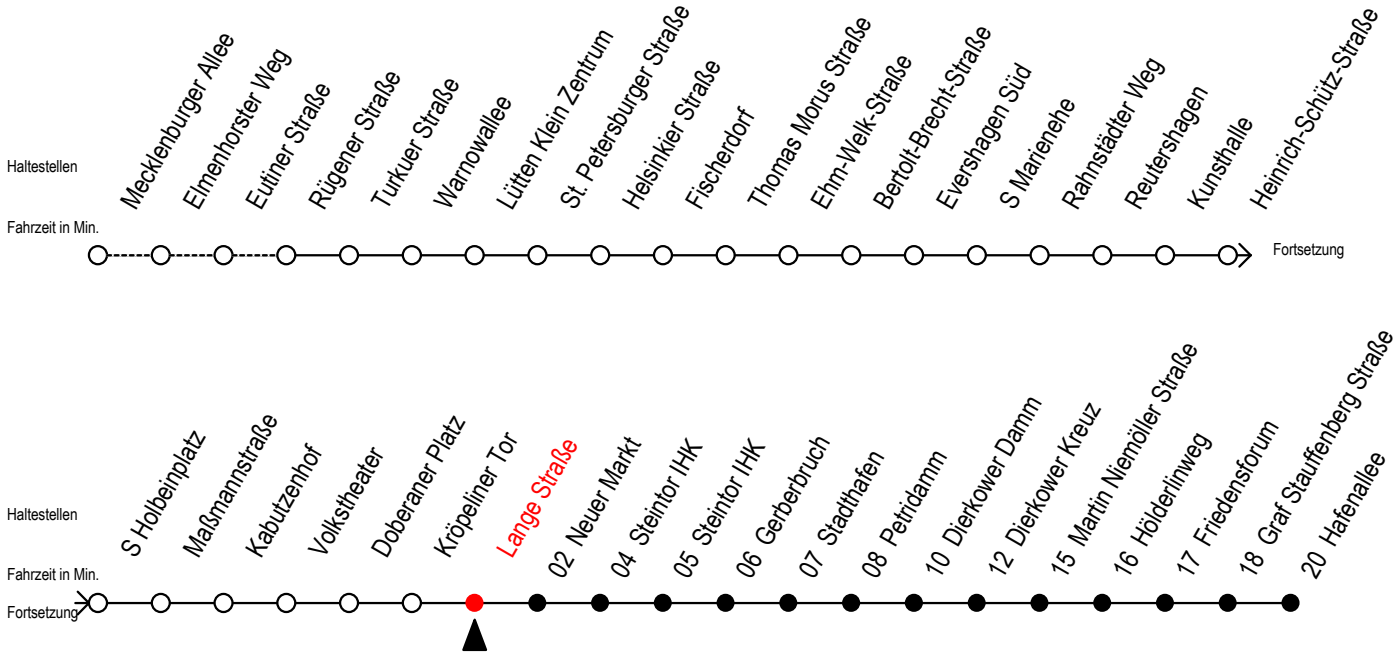

Gültig ab 09.10.2020

Alle Angaben ohne Gewähr

Richtung: Hafenallee

Uhr Montag - Freitag							Uhr Samstag				Uhr Sonntag - Feiertag			
3	35						3	--			3	--		
4	05	35	54				4	--			4	--		
5	05	22	35	50			5	34			5	--		
6	00	15	26 ^S	30 ^F	36 ^S	45 ^F	6	04	35		6	--		
7	00 ^F	06 ^S	15 ^F	16 ^S	26 ^S	30 ^F	7	05	35		7	39		
		46 ^S	56 ^S											
8	00 ^F	06 ^S	15 ^F	16 ^S	26 ^S	30 ^F	8	05	35	54	8	03	33	
		46 ^S	56 ^S											
9	00 ^F	06 ^S	15 ^F	16 ^S	26	36	9	05	24	35	9	03	33	
10	06	16	26	36	46	56	10	00	15	30	45	10	03	33
11	06	16	26	36	46	56	11	00	15	30	45	11	03	33
12	06	16	26	36	46	56	12	00	15	30	45	12	03	33
13	06	16	26	36	46	56	13	00	15	30	45	13	03	33
14	06	16	26	36	46	56	14	00	15	30	45	14	03	33
15	06	16	26	36	46	56	15	00	15	30	45	15	03	33
16	06	16	26	36	46	56	16	00	15	30	45	16	03	33
17	06	16	26	36	46	56	17	00	15	30	45	17	03	33
18	06	16	30	45			18	00	15	30	45	18	03	33
19	00	15	30	45			19	00	15	30	45	19	03	33
20	00	15	35				20	00	15	35		20	04	35
21	05	35					21	05	35			21	05	35
22	05	35					22	05	35			22	05	35
23	05	35					23	05	35			23	05	35
0	05						0	05				0	05	

S = fährt nicht in den Winter-, Sommer u. Weihnachtsferien* F = fährt in den Winter-, Sommer u. Weihnachtsferien*
 * Ferienzeiten siehe Infoblatt