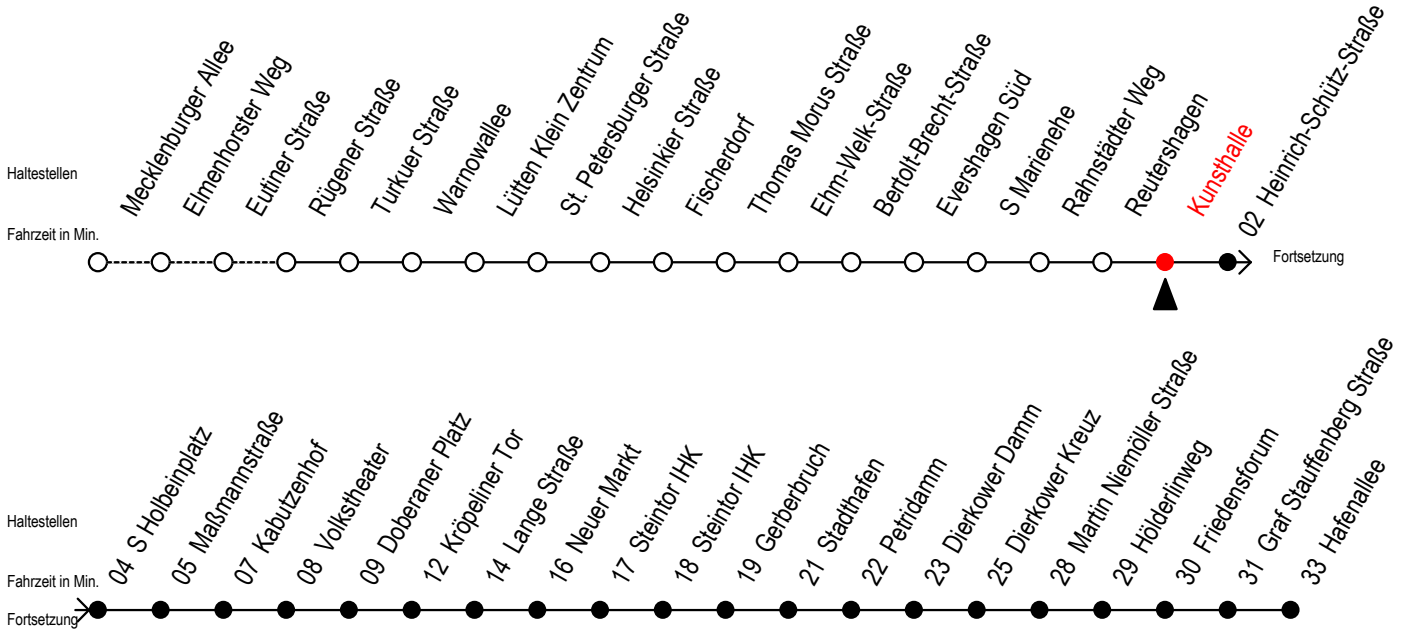

Gültig ab 09.10.2020

Alle Angaben ohne Gewähr

Richtung: Hafenallee

Uhr Montag - Freitag				Uhr Samstag				Uhr Sonntag - Feiertag				
4	20	50		4	--			4	--			
5	20	47		5	--			5	--			
6	02	13 ^S	17 ^F	23 ^S	32 ^F	33 ^S	43 ^S	6	20	50		
	47 ^F	53 ^S										
7	02 ^F	03 ^S	13 ^S	17 ^F	23 ^S	32 ^F	33 ^S	7	20	50		
	43 ^S	47 ^F	53 ^S									
8	02 ^F	03 ^S	13 ^S	17 ^F	23 ^S	32 ^F	33 ^S	8	20	50		
	43 ^S	47 ^F	53 ^S						8	19	49	
9	02 ^F	03 ^S	13	23	33	43	53	9	20	47		
									9	19	49	
10	03	13	23	33	43	53		10	02	17	32	47
									10	19	49	
11	03	13	23	33	43	53		11	02	17	32	47
									11	19	49	
12	03	13	23	33	43	53		12	02	17	32	47
									12	19	49	
13	03	13	23	33	43	53		13	02	17	32	47
									13	19	49	
14	03	13	23	33	43	53		14	02	17	32	47
									14	19	49	
15	03	13	23	33	43	53		15	02	17	32	47
									15	19	49	
16	03	13	23	33	43	53		16	02	17	32	47
									16	19	49	
17	03	13	23	33	43	53		17	02	17	32	47
									17	19	49	
18	03	17	32	47				18	02	17	32	47
									18	19	49	
19	02	17	32	47				19	02	17	32	47
									19	19	49	
20	02	20	50					20	02	20	50	
									20	20	50	
21	20	50						21	20	50		
									21	20	50	
22	20	50						22	20	50		
									22	20	50	
23	20	50						23	20	50		
									23	20	50	

S = fährt nicht in den Winter-, Sommer u. Weihnachtsferien* F = fährt in den Winter-, Sommer u. Weihnachtsferien*
 * Ferienzeiten siehe Infoblatt