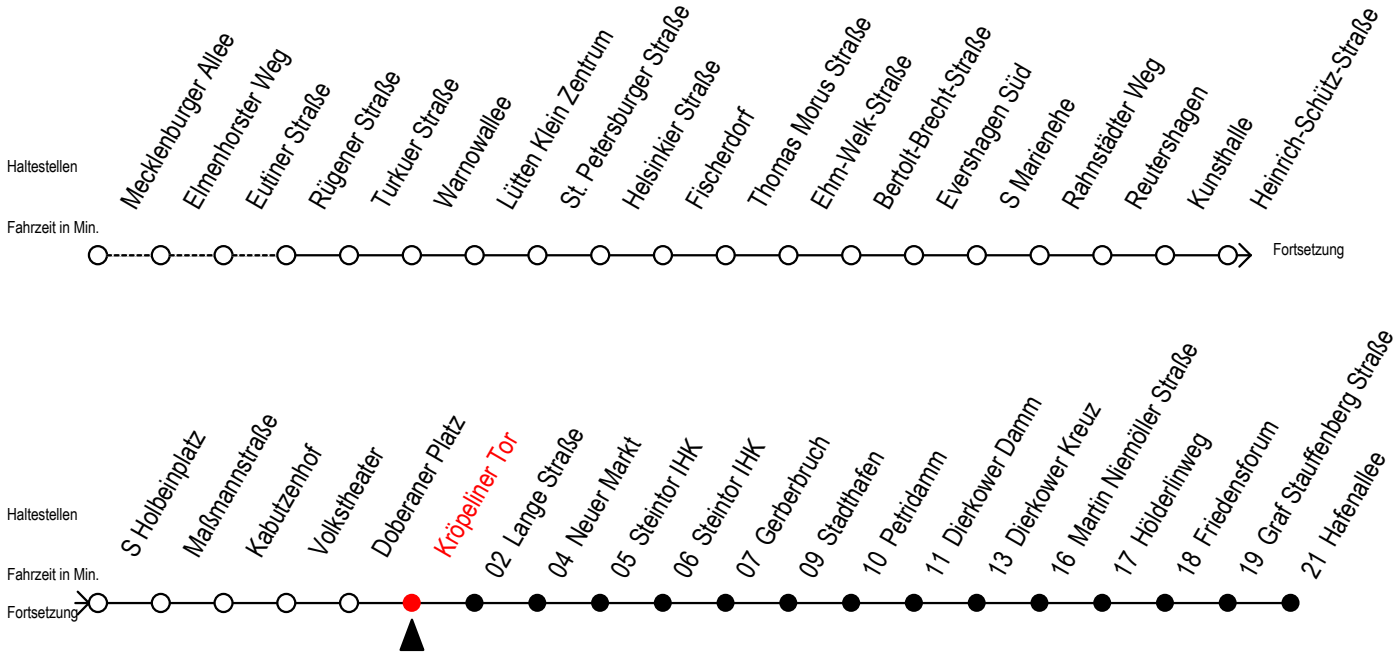

Gültig ab 09.10.2020

Alle Angaben ohne Gewähr

Richtung: Hafenallee

Uhr Montag - Freitag								Uhr Samstag				Uhr Sonntag - Feiertag			
3	34							3	--			3	--		
4	04	34	53					4	--			4	--		
5	04	21	34	49	59			5	33			5	--		
6	14	25 <sup>S</sup>	29 <sup>F</sup>	35 <sup>S</sup>	44 <sup>F</sup>	45 <sup>S</sup>	55 <sup>S</sup>	6	02	34		6	--		
	59 <sup>F</sup>														
7	05 <sup>S</sup>	14 <sup>F</sup>	15 <sup>S</sup>	25 <sup>S</sup>	29 <sup>F</sup>	35 <sup>S</sup>	44 <sup>F</sup>	7	04	34		7	38		
	45 <sup>S</sup>	55 <sup>S</sup>	59 <sup>F</sup>												
8	05 <sup>S</sup>	14 <sup>F</sup>	15 <sup>S</sup>	25 <sup>S</sup>	29 <sup>F</sup>	35 <sup>S</sup>	44 <sup>F</sup>	8	04	34	53	8	02	32	
	45 <sup>S</sup>	55 <sup>S</sup>	59 <sup>F</sup>												
9	05 <sup>S</sup>	14 <sup>F</sup>	15 <sup>S</sup>	25	35	45	55	9	04	23	34	59	9	02	32
10	05	15	25	35	45	55		10	14	29	44	59	10	02	32
11	05	15	25	35	45	55		11	14	29	44	59	11	02	32
12	05	15	25	35	45	55		12	14	29	44	59	12	02	32
13	05	15	25	35	45	55		13	14	29	44	59	13	02	32
14	05	15	25	35	45	55		14	14	29	44	59	14	02	32
15	05	15	25	35	45	55		15	14	29	44	59	15	02	32
16	05	15	25	35	45	55		16	14	29	44	59	16	02	32
17	05	15	25	35	45	55		17	14	29	44	59	17	02	32
18	05	15	29	44	59			18	14	29	44	59	18	02	32
19	14	29	44	59				19	14	29	44	59	19	02	32
20	14	34						20	14	34			20	03	34
21	04	34						21	04	34			21	04	34
22	04	34						22	04	34			22	04	34
23	04	34						23	04	34			23	04	34
0	04							0	04				0	04	

S = fährt nicht in den Winter-, Sommer u. Weihnachtsferien\* F = fährt in den Winter-, Sommer u. Weihnachtsferien\*  
\* Ferienzeiten siehe Infoblatt