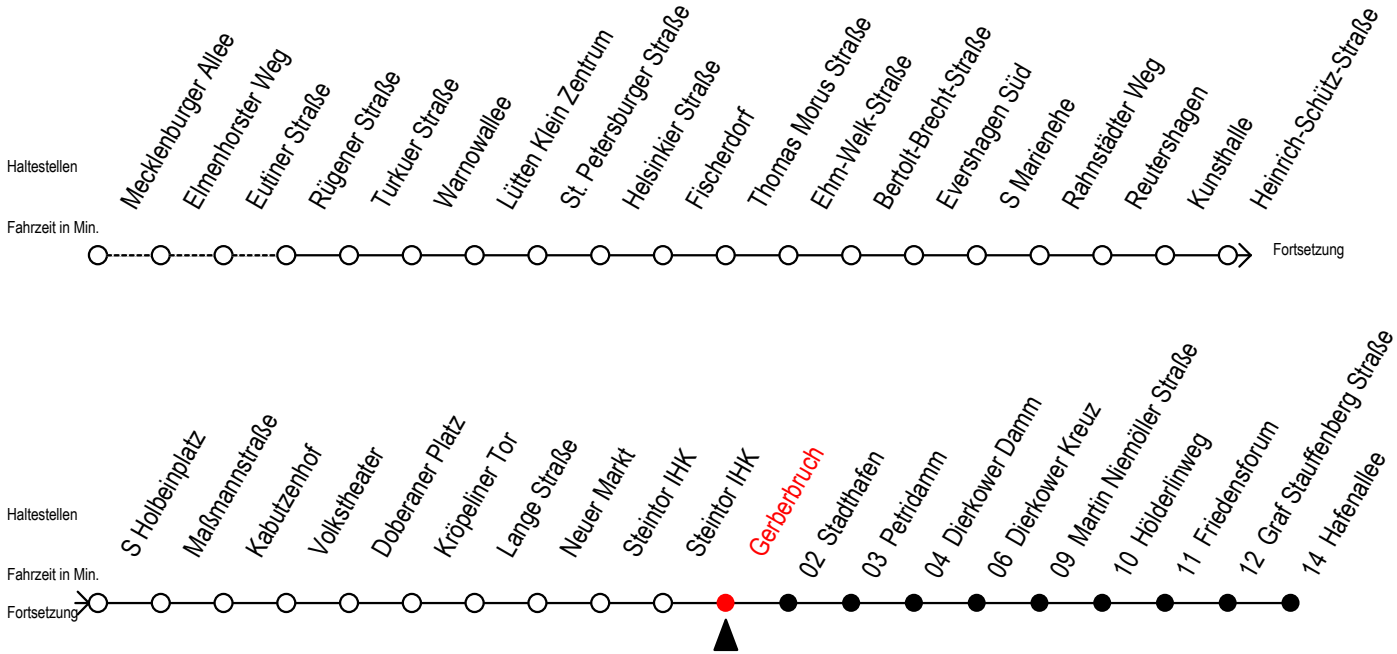

1

Gerberbruch

Gültig ab 09.10.2020

Alle Angaben ohne Gewähr

Richtung: Hafenallee

Uhr Montag - Freitag					Uhr Samstag					Uhr Sonntag - Feiertag				
3	40				3	--				3	--			
4	10	40	59		4	--				4	--			
5	10	27	40	56	5	39				5	--			
6	06	21	32 ^S	36 ^F	42 ^S	51 ^F	52 ^S			6	--			
7	02 ^S	06 ^F	12 ^S	21 ^F	22 ^S	32 ^S	36 ^F			7	44			
	42 ^S	51 ^F	52 ^S											
8	02 ^S	06 ^F	12 ^S	21 ^F	22 ^S	32 ^S	36 ^F			8	09	39		
	42 ^S	51 ^F	52 ^S											
9	02 ^S	06 ^F	12 ^S	21 ^F	22 ^S	32	42			9	09	39		
	52													
10	02	12	22	32	42	52				10	09	39		
11	02	12	22	32	42	52				11	09	39		
12	02	12	22	32	42	52				12	09	39		
13	02	12	22	32	42	52				13	09	39		
14	02	12	22	32	42	52				14	09	39		
15	02	12	22	32	42	52				15	09	39		
16	02	12	22	32	42	52				16	09	39		
17	02	12	22	32	42	52				17	09	39		
18	02	12	22	36	51					18	09	39		
19	06	21	36	51						19	09	39		
20	06	21	40							20	10	40		
21	10	40								21	10	40		
22	10	40								22	10	40		
23	10	40								23	10	40		
0	10									0	10			

S = fährt nicht in den Winter-, Sommer u. Weihnachtsferien* F = fährt in den Winter-, Sommer u. Weihnachtsferien*
 * Ferienzeiten siehe Infoblatt

Servicetelefon: 0381 / 8021900