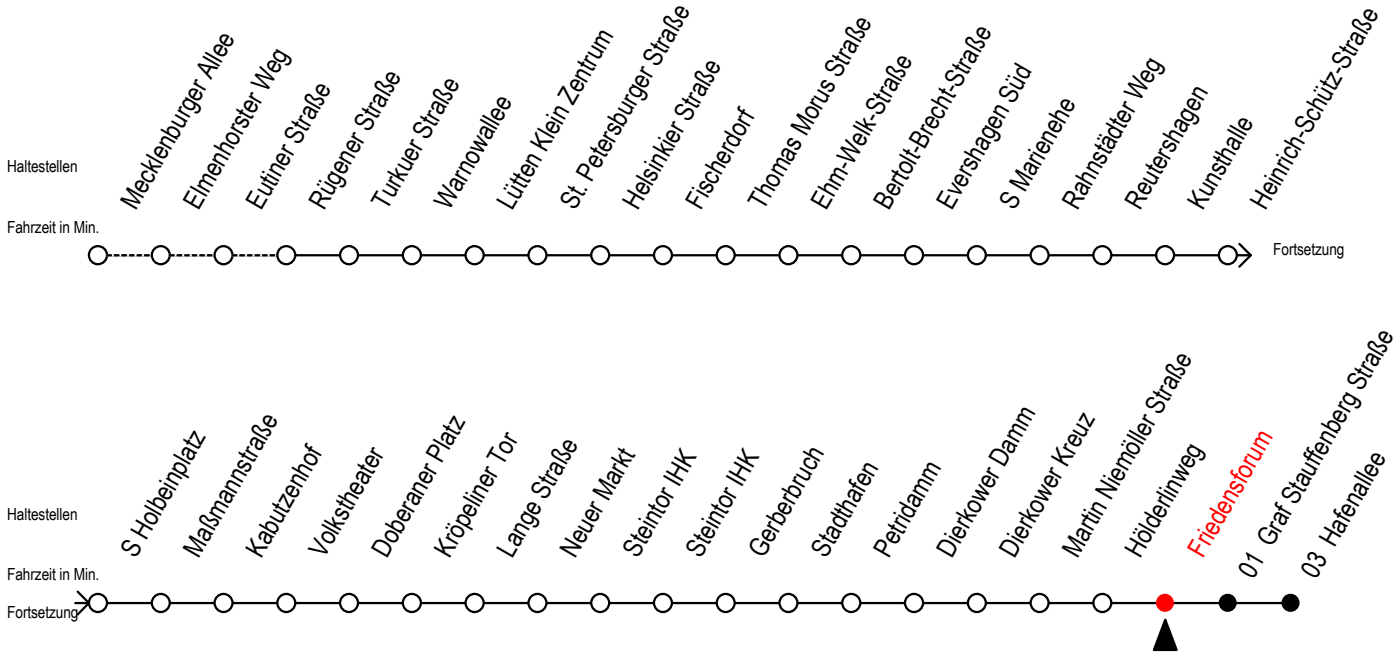

Gültig ab 09.10.2020

Alle Angaben ohne Gewähr

Richtung: Hafenallee

Uhr Montag - Freitag							Uhr Samstag				Uhr Sonntag - Feiertag				
3	50						3	--			3	--			
4	20	50					4	--			4	--			
5	09	20	37	50			5	50			5	--			
6	07 ^F	17 ^S	32 ^S	43 ^S	47 ^F	53 ^S	6	20	50		6	--			
7	02 ^F	03 ^S	13 ^S	17 ^F	23 ^S	32 ^F	33 ^S	7	20	50		7	55		
	43 ^S	47 ^F	53 ^S												
8	02 ^F	03 ^S	13 ^S	17 ^F	23 ^S	32 ^F	33 ^S	8	20	50		8	19	49	
	43 ^S	47 ^F	53 ^S												
9	02 ^F	03 ^S	13 ^S	17 ^F	23 ^S	32 ^F	33 ^S	9	10	20	40	50	9	19	49
	43	53													
10	03	13	23	33	43	53		10	17	32	47		10	19	49
11	03	13	23	33	43	53		11	02	17	32	47	11	19	49
12	03	13	23	33	43	53		12	02	17	32	47	12	19	49
13	03	13	23	33	43	53		13	02	17	32	47	13	19	49
14	03	13	23	33	43	53		14	02	17	32	47	14	19	49
15	03	13	23	33	43	53		15	02	17	32	47	15	19	49
16	03	13	23	33	43	53		16	02	17	32	47	16	19	49
17	03	13	23	33	43	53		17	02	17	32	47	17	19	49
18	03	13	23	33	47			18	02	17	32	47	18	19	49
19	02	17	32	47				19	02	17	32	47	19	19	49
20	02	17	32	50				20	02	17	32	50	20	20	50
21	20	50						21	20	50			21	20	50
22	20	50						22	20	50			22	20	50
23	20	50						23	20	50			23	20	50
0	20							0	20				0	20	

S = fährt nicht in den Winter-, Sommer u. Weihnachtsferien* F = fährt in den Winter-, Sommer u. Weihnachtsferien*
* Ferienzeiten siehe Infoblatt