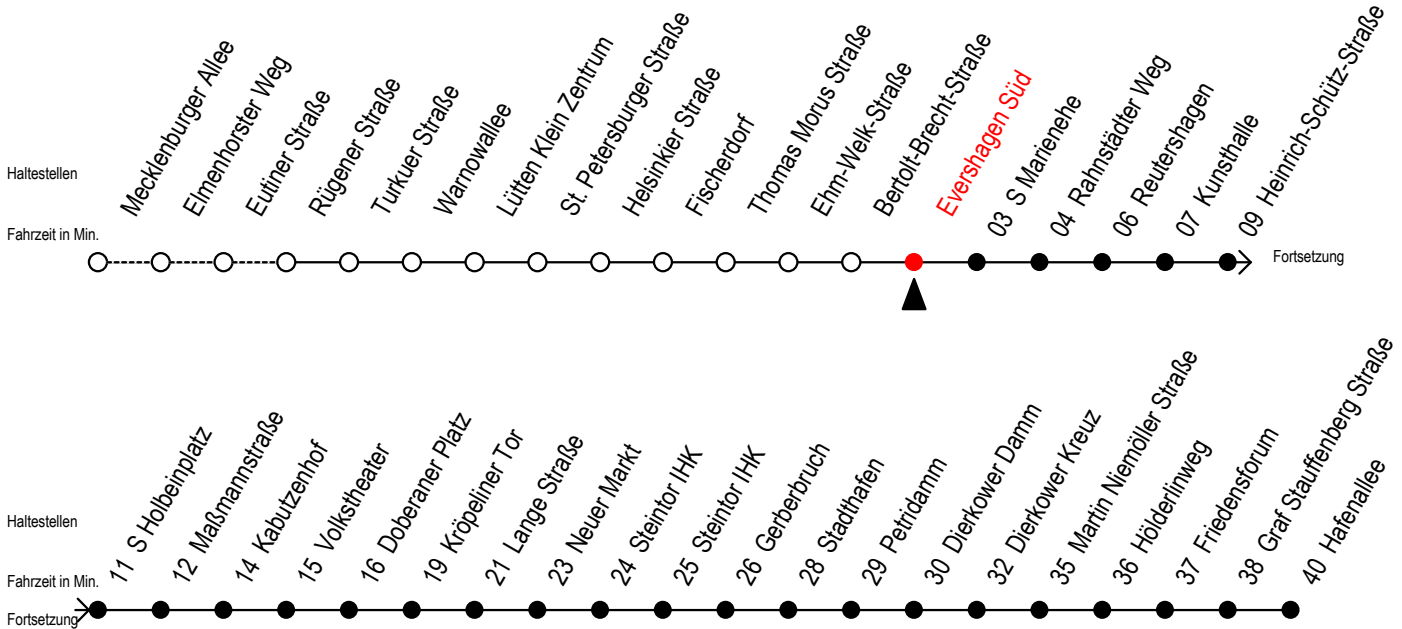

Gültig ab 09.10.2020

Alle Angaben ohne Gewähr

Richtung: Hafenallee

Uhr Montag - Freitag					Uhr Samstag					Uhr Sonntag - Feiertag				
4	13	43			4	--				4	--			
5	13	40	55		5	--				5	--			
6	06^S	10^F	16^S	25^F	6	13	43			6	--			
			26^S	36^S										
			40^F	46^S										
			55^F	56^S										
7	06^S	10^F	16^S	25^F	7	13	43			7	--			
			26^S	36^S										
			40^F	46^S										
			55^F	56^S										
8	06^S	10^F	16^S	25^F	8	13	43			8	12	42		
			26^S	36^S										
			40^F	46^S										
			55^F	56^S										
9	06	16	26	36	9	13	40	55		9	12	42		
			46	56										
10	06	16	26	36	10	10	25	40	10	12	42			
			46	56				55						
11	06	16	26	36	11	10	25	40	11	12	42			
			46	56				55						
12	06	16	26	36	12	10	25	40	12	12	42			
			46	56				55						
13	06	16	26	36	13	10	25	40	13	12	42			
			46	56				55						
14	06	16	26	36	14	10	25	40	14	12	42			
			46	56				55						
15	06	16	26	36	15	10	25	40	15	12	42			
			46	56				55						
16	06	16	26	36	16	10	25	40	16	12	42			
			46	56				55						
17	06	16	26	36	17	10	25	40	17	12	42			
			46	56				55						
18	06^E	10	21^E	25	18	10	25	40	18	12	42			
			36^E	40				55						
			51^E	55										
19	10	25	28^E	40	19	10	25	40	19	12	42			
			55					55						
20	13	19^E	35^E	43	20	06^E	13	19^E	20	13	43			
			50^E					36^E						
								43						
21	05^E	13	20^E	43	21	06^E	13	20^E	21	13	43			
								43						
22	13	43			22	13	43		22	13	43			
23	13	43			23	13	43		23	13	43			
0	26^E	56^E			0	26^E	56^E		0	26^E	56^E			

E = fährt bis Kunsthalle

S = fährt nicht in den Winter-, Sommer u. Weihnachtsferien*

F = fährt in den Winter-, Sommer u. Weihnachtsferien*

* Ferienzeiten siehe Infoblatt