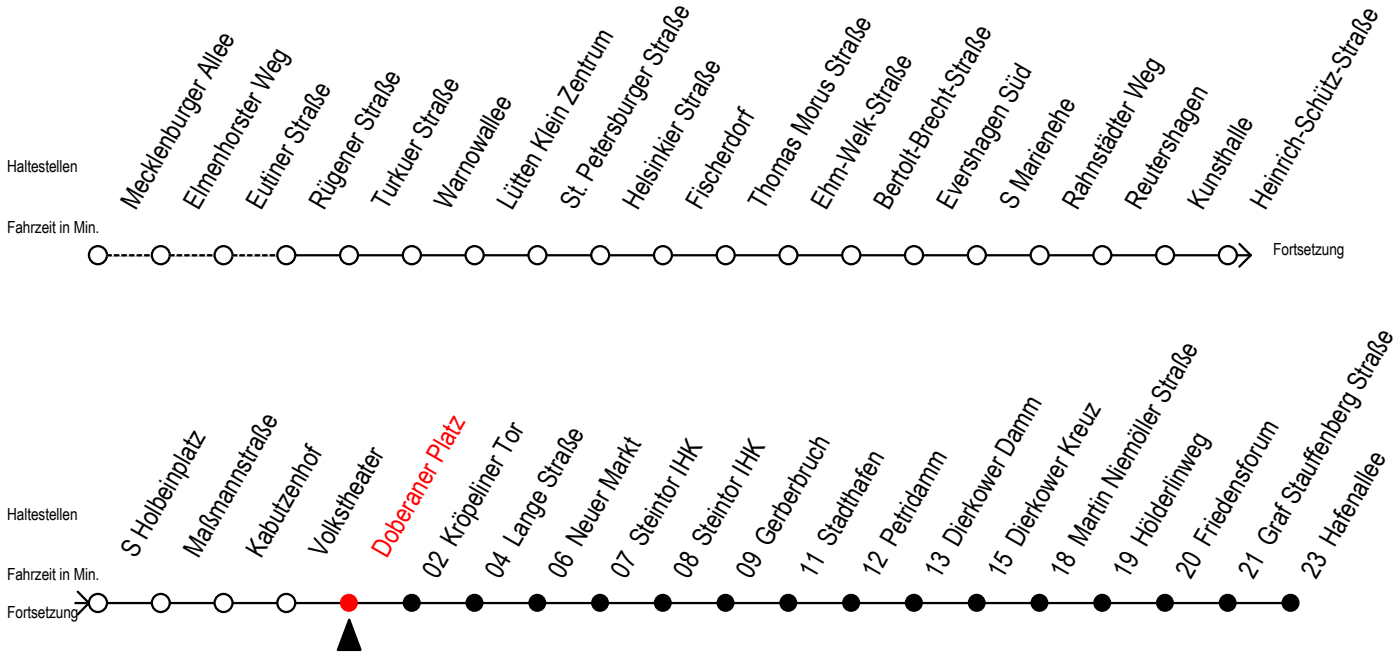

Gültig ab 09.10.2020

Alle Angaben ohne Gewähr

Richtung: Hafenallee

Uhr Montag - Freitag							Uhr Samstag				Uhr Sonntag - Feiertag				
3	32						3	--			3	--			
4	02	32	51				4	--			4	--			
5	02	19	32	47	57		5	31			5	--			
6	12	23 ^S	27 ^F	33 ^S	42 ^F	43 ^S 53 ^S	6	00	32		6	--			
	57 ^F														
7	03 ^S	12 ^F	13 ^S	23 ^S	27 ^F	33 ^S 42 ^F	7	02	32		7	36			
	43 ^S	53 ^S	57 ^F												
8	03 ^S	12 ^F	13 ^S	23 ^S	27 ^F	33 ^S 42 ^F	8	02	32	51	8	00	30		
	43 ^S	53 ^S	57 ^F												
9	03 ^S	12 ^F	13 ^S	23	33	43	53	9	02	21	32	57	9	00	30
10	03	13	23	33	43	53		10	12	27	42	57	10	00	30
11	03	13	23	33	43	53		11	12	27	42	57	11	00	30
12	03	13	23	33	43	53		12	12	27	42	57	12	00	30
13	03	13	23	33	43	53		13	12	27	42	57	13	00	30
14	03	13	23	33	43	53		14	12	27	42	57	14	00	30
15	03	13	23	33	43	53		15	12	27	42	57	15	00	30
16	03	13	23	33	43	53		16	12	27	42	57	16	00	30
17	03	13	23	33	43	53		17	12	27	42	57	17	00	30
18	03	13	27	42	57			18	12	27	42	57	18	00	30
19	12	27	42	57				19	12	27	42	57	19	00	30
20	12	32						20	12	32			20	01	32
21	02	32						21	02	32			21	02	32
22	02	32						22	02	32			22	02	32
23	02	32						23	02	32			23	02	32
0	02							0	02				0	02	

S = fährt nicht in den Winter-, Sommer u. Weihnachtsferien* F = fährt in den Winter-, Sommer u. Weihnachtsferien*
 * Ferienzeiten siehe Infoblatt