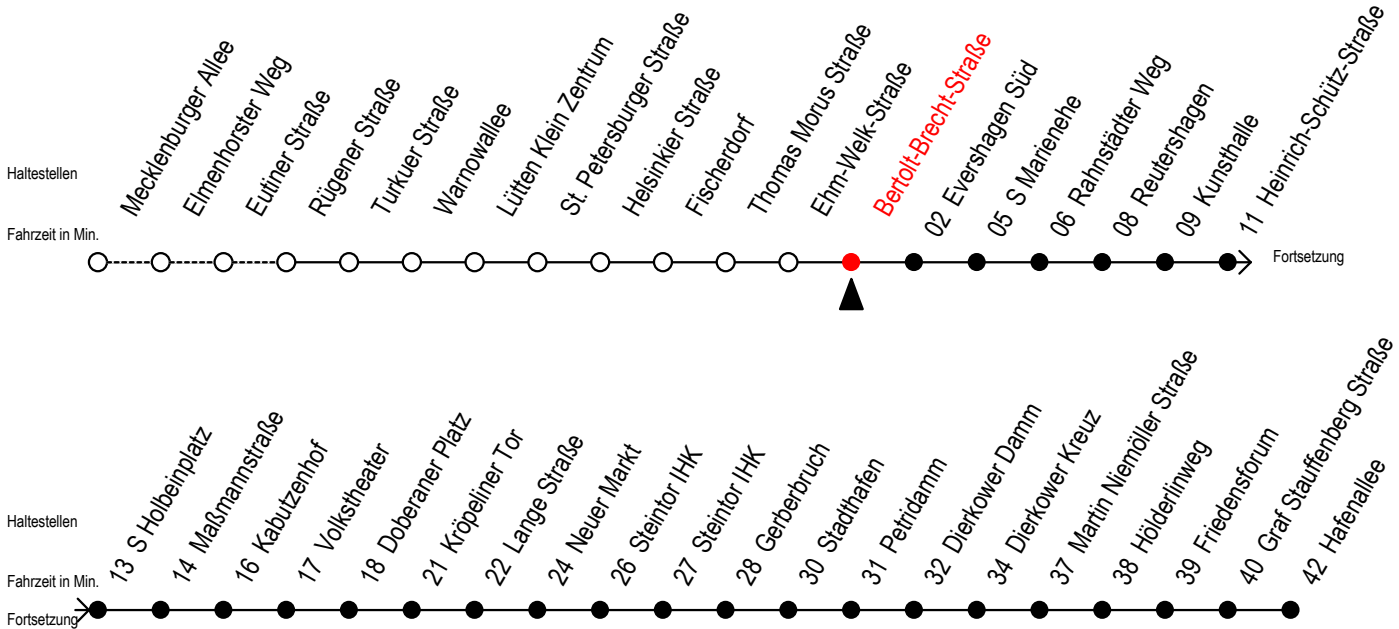

Gültig ab 09.10.2020

Alle Angaben ohne Gewähr

Richtung: Hafenallee

Uhr Montag - Freitag						Uhr Samstag					Uhr Sonntag - Feiertag		
4	11	41				4	--				4	--	
5	11	38	53			5	--				5	--	
6	04 ^S	08 ^F	14 ^S	23 ^F	24 ^S	6	11	41			6	--	
7	04 ^S	08 ^F	14 ^S	23 ^F	24 ^S	7	11	41			7	--	
8	04 ^S	08 ^F	14 ^S	23 ^F	24 ^S	8	11	41			8	10	40
9	04	14	24	34	44	9	11	38	53		9	10	40
10	04	14	24	34	44	10	08	23	38	53	10	10	40
11	04	14	24	34	44	11	08	23	38	53	11	10	40
12	04	14	24	34	44	12	08	23	38	53	12	10	40
13	04	14	24	34	44	13	08	23	38	53	13	10	40
14	04	14	24	34	44	14	08	23	38	53	14	10	40
15	04	14	24	34	44	15	08	23	38	53	15	10	40
16	04	14	24	34	44	16	08	23	38	53	16	10	40
17	04	14	24	34	44	17	08	23	38	53	17	10	40
18	04 ^E	08	19 ^E	23	34 ^E	18	08	23	38	53	18	10	40
19	08	23	26 ^E	38	53	19	08	23	38	53	19	10	40
20	11	17 ^E	33 ^E	41	48 ^E	20	04 ^E	11	17 ^E	20	11	41	
21	03 ^E	11	18 ^E	41		21	04 ^E	11	18 ^E	21	11	41	
22	11	41				22	11	41			22	11	41
23	11	41				23	11	41			23	11	41
0	24 ^E	54 ^E				0	24 ^E	54 ^E			0	24 ^E	54 ^E

E = fährt bis Kunsthalle

S = fährt nicht in den Winter-, Sommer u. Weihnachtsferien*

F = fährt in den Winter-, Sommer u. Weihnachtsferien*

* Ferienzeiten siehe Infoblatt