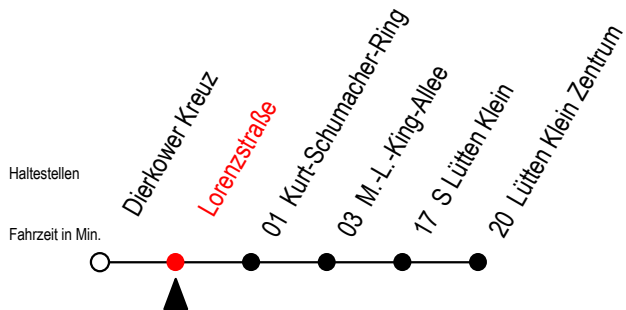

# BUS X41 Lorenzstraße

Gültig ab 06.01.2020

Alle Angaben ohne Gewähr

Richtung: Lütten-Klein-Zentrum

## Uhr Montag - Freitag

5	29
6	37
7	37
8	37
9	37
10	37
11	37
12	37
13	37
14	37
15	37
16	37
17	37
18	29
19	29