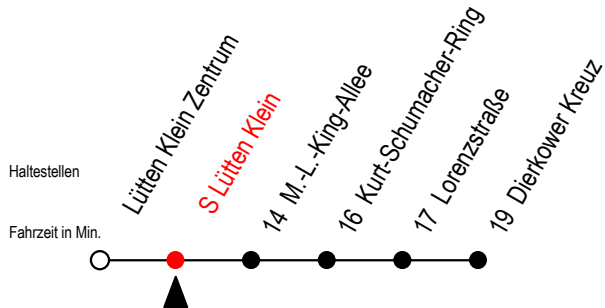

BUS X41 S Lütten Klein

Gültig ab 06.01.2020

Alle Angaben ohne Gewähr

Richtung: Dierkower Kreuz

Uhr Montag - Freitag

6	06
7	06
8	06
9	06
10	06
11	06
12	06
13	06
14	06
15	06
16	06
17	06
18	06
19	06
20	21