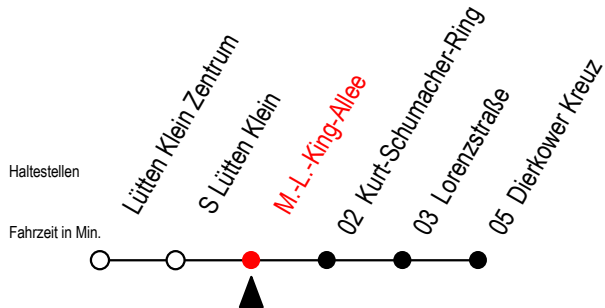

# BUS X41 M.-L.-King-Allee

Gültig ab 06.01.2020

Alle Angaben ohne Gewähr

Richtung: Dierkower Kreuz

## Uhr Montag - Freitag

6	18
7	18
8	18
9	18
10	18
11	18
12	18
13	18
14	18
15	18
16	18
17	18
18	18
19	18
20	33