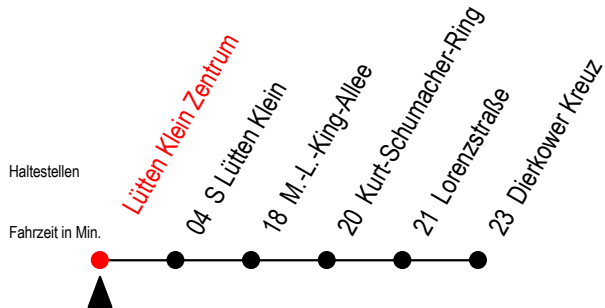

X41 Lütten Klein Zentrum

Gültig ab 06.01.2020

Alle Angaben ohne Gewähr

Richtung: Dierkower Kreuz

Uhr Montag - Freitag

6	02
7	02
8	02
9	02
10	02
11	02
12	02
13	02
14	02
15	02
16	02
17	02
18	02
19	02
20	17