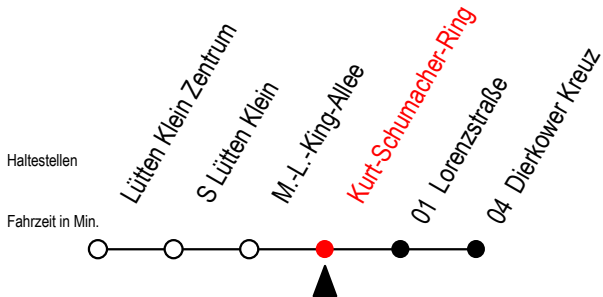

# X41 Kurt-Schumacher-Ring

Gültig ab 06.01.2020

Alle Angaben ohne Gewähr

**Richtung: Dierkower Kreuz**