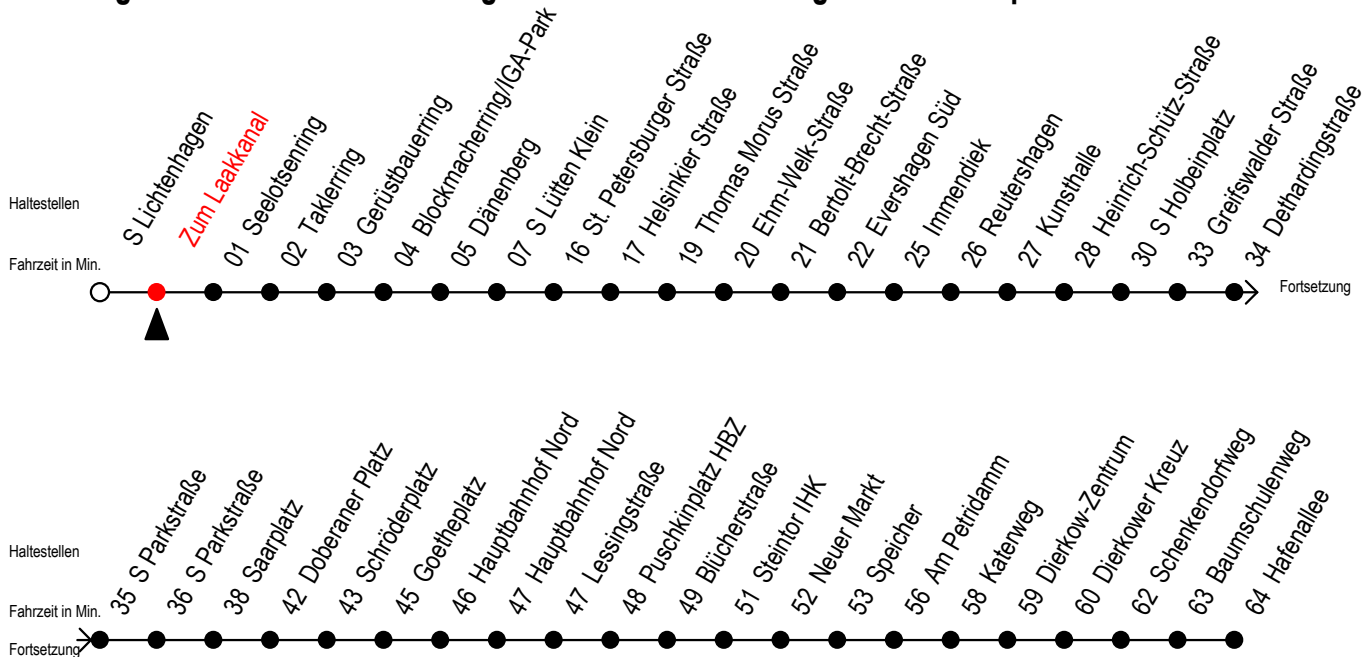

# F2 Zum Laakkanal

Gültig ab 03.08.2020

Alle Angaben ohne Gewähr

Richtung: Hafenallee

Achtung! Geänderte Linienführung zwischen Hauptbahnhof Nord u. Steintor

## Uhr Montag - Freitag

## Uhr Samstag

P = fährt bis Doberaner Platz

U = Umstieg zum ALT Li 45A Ri. Warnowblick an der Hast. Baumschulenweg

H = fährt bis S Lütten Klein

A = Anschluss am Dierkower Kreuz zur Linie 45 Ri. Warnowblick