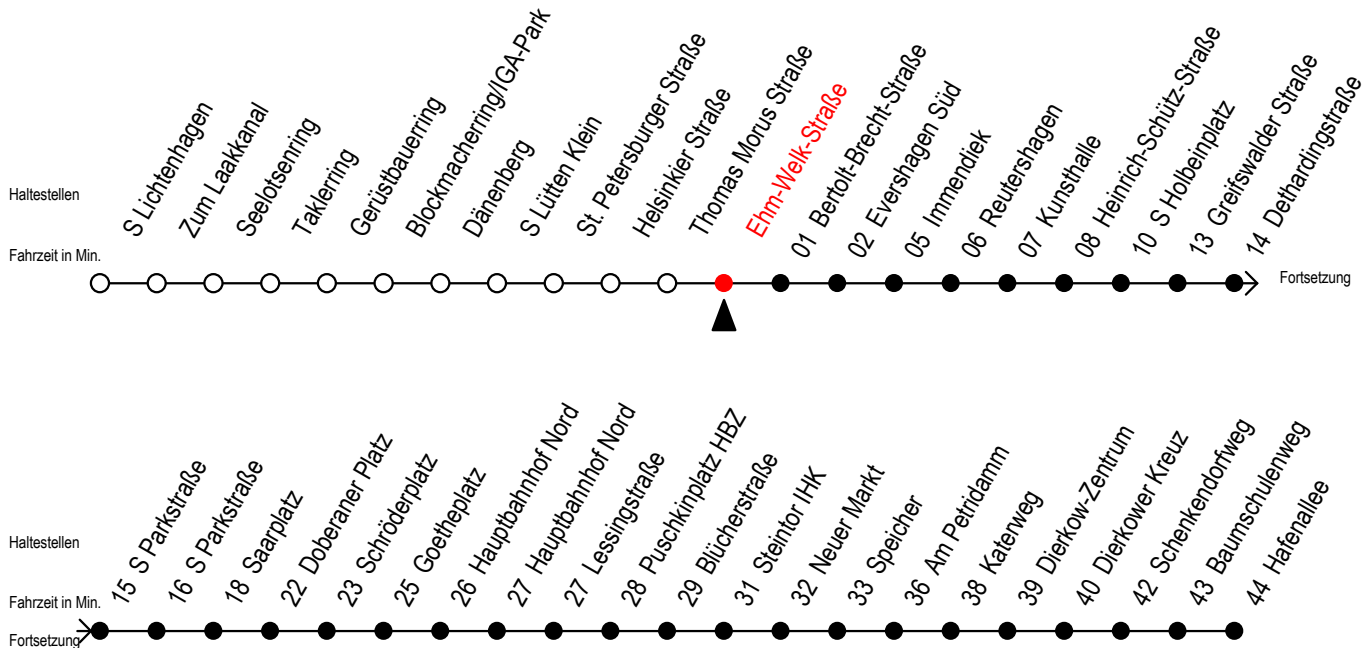

# F2 Ehm-Welk-Straße

Gültig ab 03.08.2020

Alle Angaben ohne Gewähr

Richtung: Hafenallee

Achtung! Geänderte Linienführung zwischen Hauptbahnhof Nord u. Steintor

## Uhr Montag - Freitag

## Uhr Samstag

P = fährt bis Doberaner Platz

U = Umstieg zum ALT Li 45A Ri. Warnoblick an der Hast. Baumschulenweg

A = Anschluss am Dierkower Kreuz zur Linie 45 Ri. Warnoblick