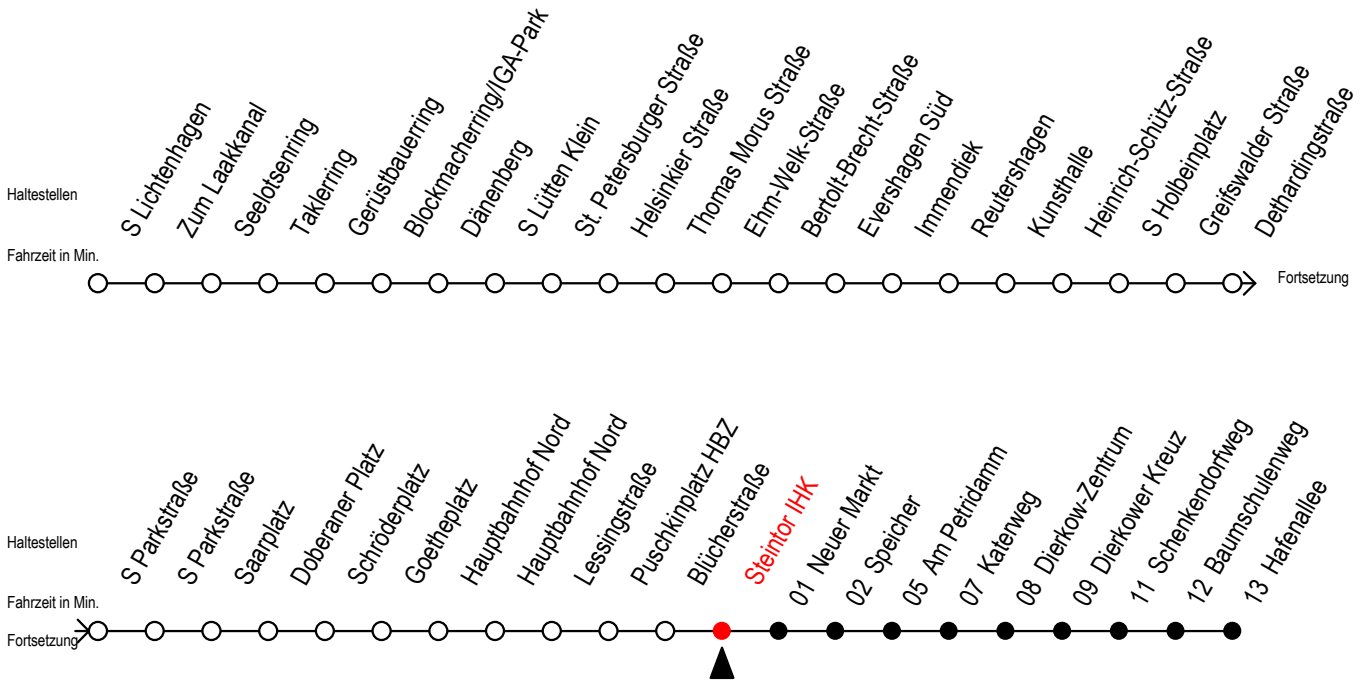

F2 Steintor IHK

Gültig ab 03.08.2020

Alle Angaben ohne Gewähr

Richtung: Hafenallee

Uhr Montag - Freitag

Uhr Samstag

Uhr Sonntag - Feiertag

0	43 ^U	0	43 ^U	0	43 ^U
1	43 ^U	1	13 43 ^U	1	13 43 ^U
2	43 ^U	2	13 43 ^U	2	13 43 ^U
3	43	3	13 43 ^A	3	13 43 ^A
4	--	4	13 ^A 43 ^A	4	13 ^A 43 ^A
5	--	5	13 ^A 43 ^A	5	13 ^A 43 ^A
6	--	6	13 ^A	6	13 ^A 43 ^A
7	--	7	--	7	13 ^A 43 ^A

U = Umstieg zum ALT Li 45A Ri. Warnowblick an der Hast. Baumschulenweg

A = Anschluss am Dierkower Kreuz zur Linie 45 Ri. Warnowblick