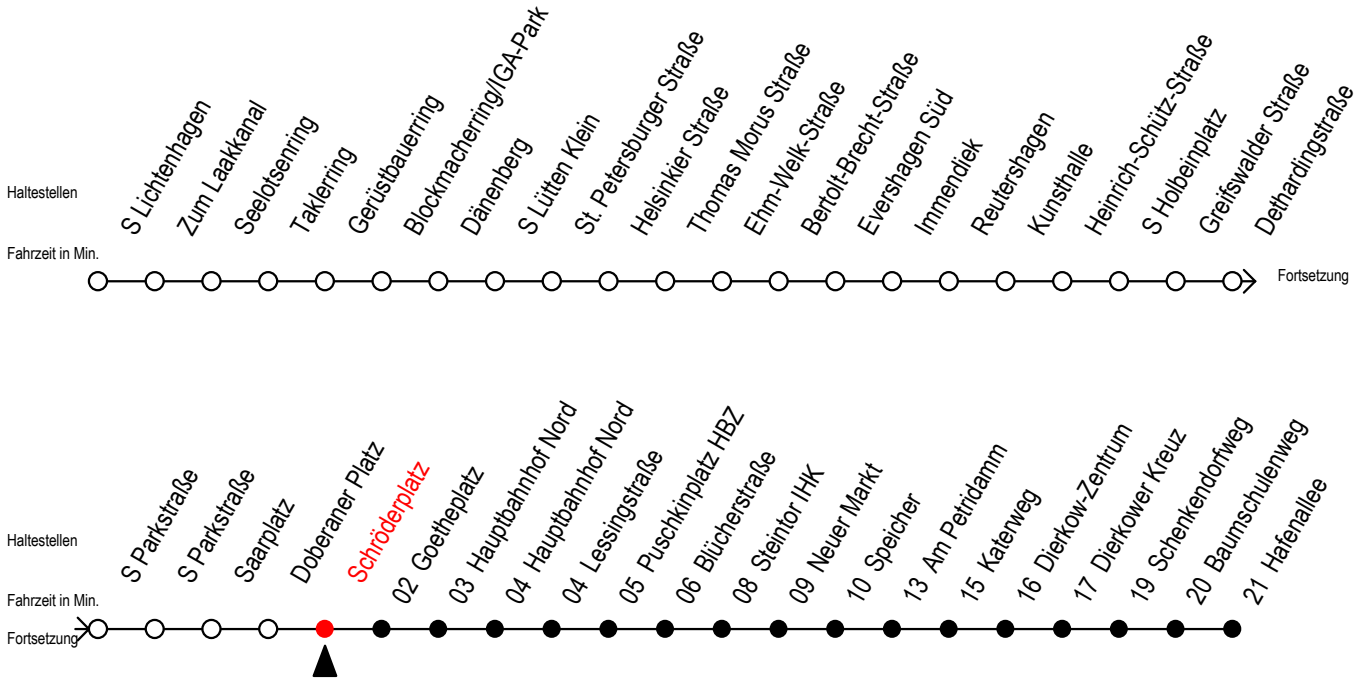

F2 Schröderplatz

Gültig ab 03.08.2020

Alle Angaben ohne Gewähr

Richtung: Hafenallee

Achtung! Geänderte Linienführung zwischen Hauptbahnhof Nord u. Steintor

Uhr Montag - Freitag

Uhr Samstag

Uhr Sonntag - Feiertag

0	35 ^U	0	35 ^U	0	35 ^U
1	35 ^U	1	05 35 ^U	1	05 35 ^U
2	35 ^U	2	05 35 ^U	2	05 35 ^U
3	35	3	05 35 ^A	3	05 35 ^A
4	--	4	05 ^A 35 ^A	4	05 ^A 35 ^A
5	--	5	05 ^A 35 ^A	5	05 ^A 35 ^A
6	--	6	05 ^A	6	05 ^A 35 ^A
7	--	7	--	7	05 ^A 35 ^A

U = Umstieg zum ALT Li 45A Ri. Warnowblick an der Hast. Baumschulenweg

A = Anschluss am Dierkower Kreuz zur Linie 45 Ri. Warnowblick