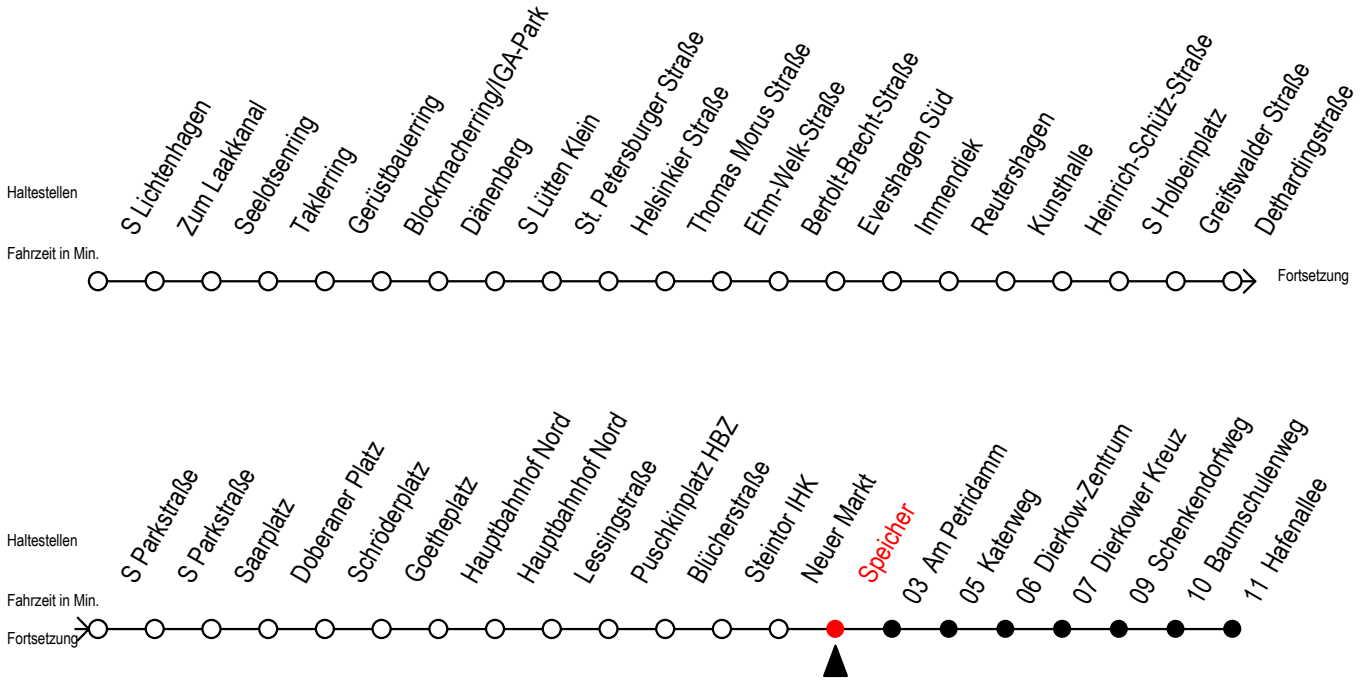

F2 Speicher

Gültig ab 03.08.2020

Alle Angaben ohne Gewähr

Richtung: Hafenallee

Uhr Montag - Freitag

Uhr Samstag

Uhr Sonntag - Feiertag

0	45 ^U	0	45 ^U	0	45 ^U
1	45 ^U	1	15 45 ^U	1	15 45 ^U
2	45 ^U	2	15 45 ^U	2	15 45 ^U
3	45	3	15 45 ^A	3	15 45 ^A
4	--	4	15 ^A 45 ^A	4	15 ^A 45 ^A
5	--	5	15 ^A 45 ^A	5	15 ^A 45 ^A
6	--	6	15 ^A	6	15 ^A 45 ^A
7	--	7	--	7	15 ^A 45 ^A

U = Umstieg zum ALT Li 45A Ri. Warnowblick an der Hast. Baumschulenweg

A = Anschluss am Dierkower Kreuz zur Linie 45 Ri. Warnowblick