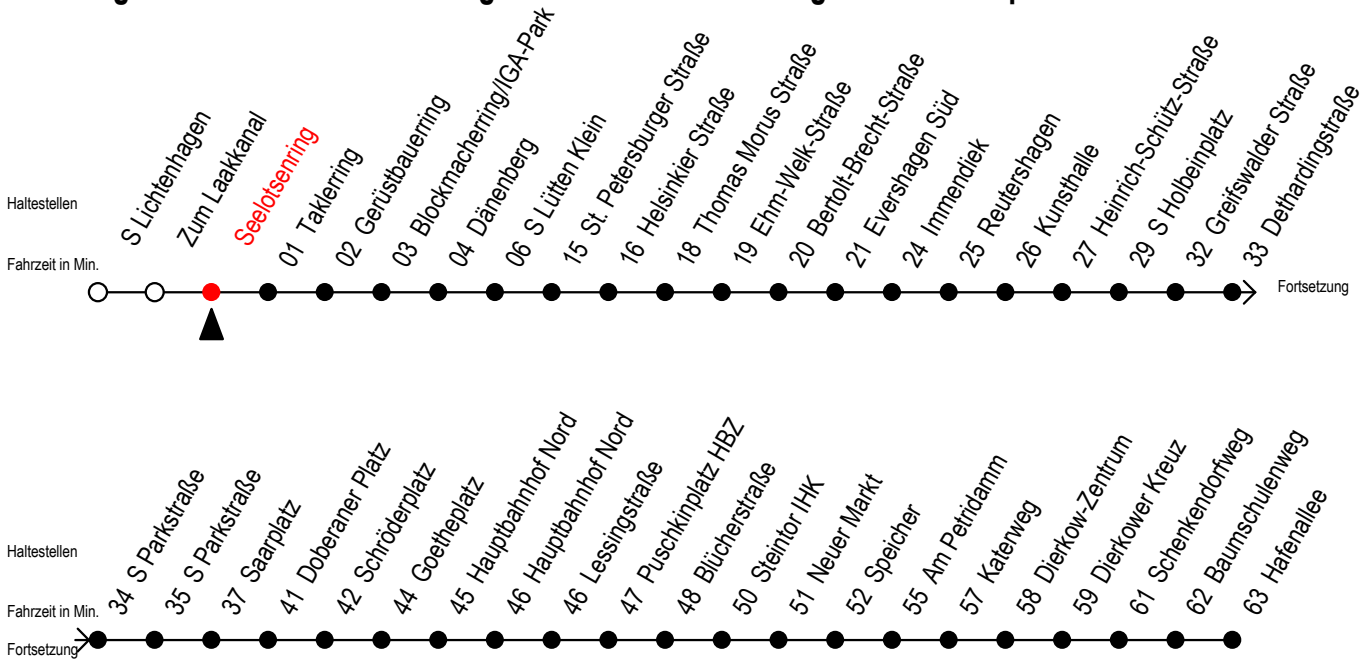

# F2 Seelotsenring

Gültig ab 03.08.2020

Alle Angaben ohne Gewähr

Richtung: Hafenallee

Achtung! Geänderte Linienführung zwischen Hauptbahnhof Nord u. Steintor

## Uhr Montag - Freitag

## Uhr Samstag

**P** = fährt bis Doberaner Platz

**H** = fährt bis S Lütten Klein

**U** = Umstieg zum ALT Li 45A Ri. Warnowblick an der Hast. Baumschulenweg

**A** = Anschluss am Dierkower Kreuz zur Linie 45 Ri. Warnowblick