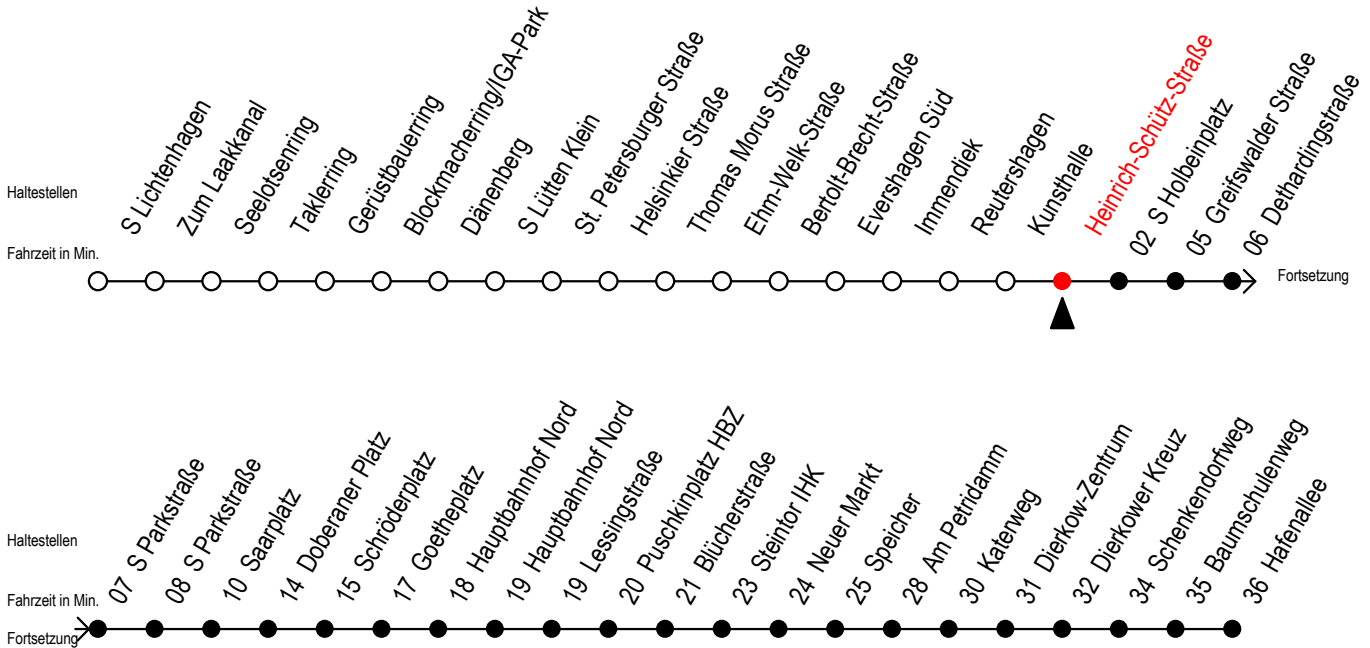

F2 Heinrich-Schütz-Straße

Gültig ab 03.08.2020

Alle Angaben ohne Gewähr

Richtung: Hafenallee

Achtung! Geänderte Linienführung zwischen Hauptbahnhof Nord u. Steintor

Uhr Montag - Freitag

Uhr Samstag

Uhr Sonntag - Feiertag

0	20 ^U	0	20 ^U 50	0	20 ^U 50
1	20 ^U	1	20 ^U 50	1	20 ^U 50
2	20 ^U	2	20 ^U 50	2	20 ^U 50
3	20	3	20 ^A 50 ^A	3	20 ^A 50 ^A
4	20 ^P	4	20 ^A 50 ^A	4	20 ^A 50 ^A
5	--	5	20 ^A 50 ^A	5	20 ^A 50 ^A
6	--	6	--	6	20 ^A 50 ^A
7	--	7	--	7	20 ^A 50 ^P

P = fährt bis Doberaner Platz

U = Umstieg zum ALT Li 45A Ri. Warnoblick an der Hast. Baumschulenweg

A = Anschluss am Dierkower Kreuz zur Linie 45 Ri. Warnoblick