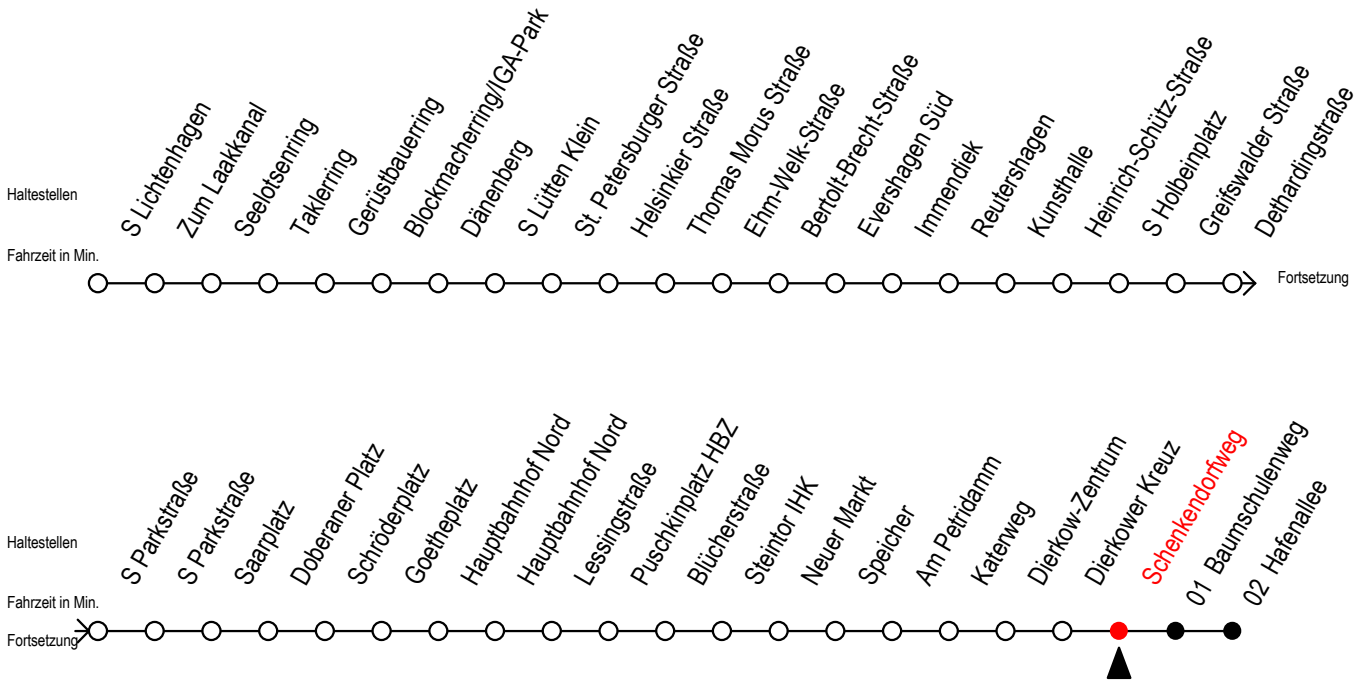

F2 Schenkendorfweg

Gültig ab 03.08.2020

Alle Angaben ohne Gewähr

Richtung: Hafenallee

Uhr Montag - Freitag

Uhr Samstag

Uhr Sonntag - Feiertag

0	53 ^U	0	53 ^U	0	53 ^U
1	53 ^U	1	23 53 ^U	1	23 53 ^U
2	53 ^U	2	23 53 ^U	2	23 53 ^U
3	53	3	23 53	3	23 53
4	--	4	23 53	4	23 53
5	--	5	23 53	5	23 53
6	--	6	23	6	23 53
7	--	7	--	7	23 53

U = Umstieg zum ALT Li 45A Ri. Warnowblick an der Hast. Baumschulenweg