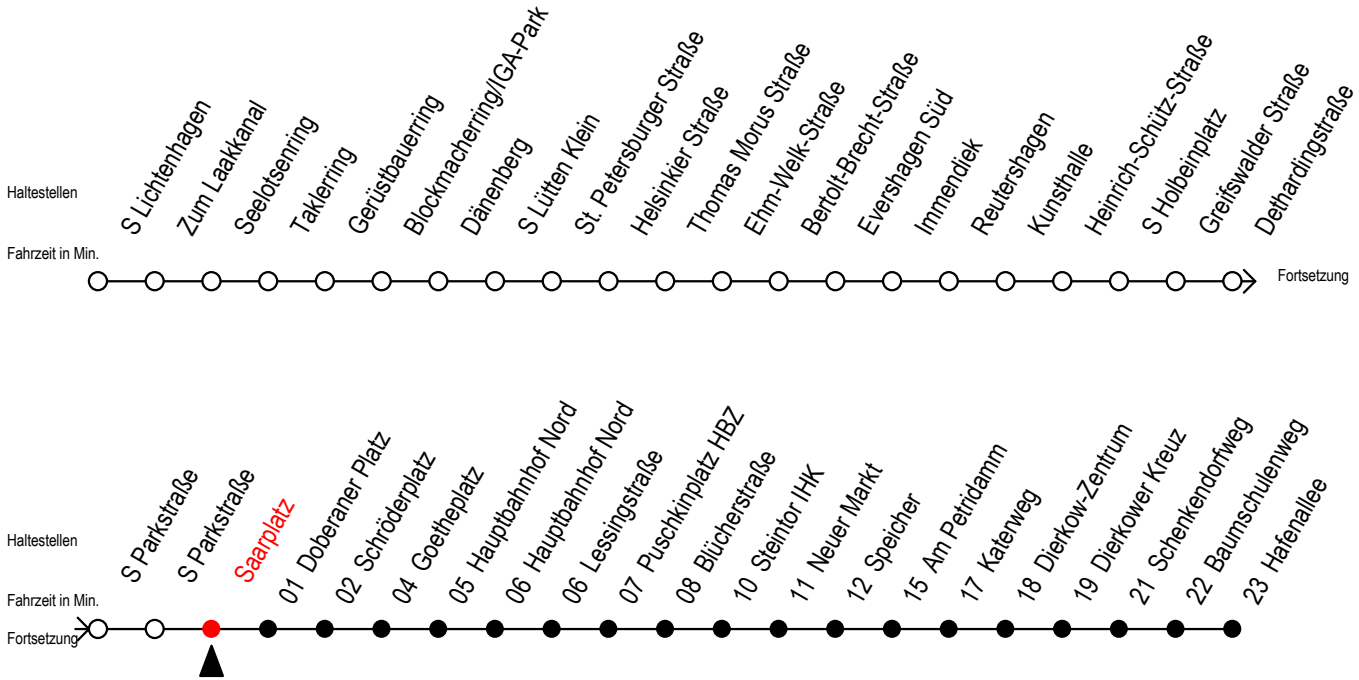

F2 Saarplatz

Gültig ab 03.08.2020

Alle Angaben ohne Gewähr

Richtung: Hafenallee

Achtung! Geänderte Linienführung zwischen Hauptbahnhof Nord u. Steintor

Uhr Montag - Freitag

Uhr Samstag

Uhr Sonntag - Feiertag

0	33 ^U	0	33 ^U	0	33 ^U
1	33 ^U	1	03 33 ^U	1	03 33 ^U
2	33 ^U	2	03 33 ^U	2	03 33 ^U
3	33	3	03 33 ^A	3	03 33 ^A
4	30 ^P	4	03 ^A 33 ^A	4	03 ^A 33 ^A
5	--	5	03 ^A 33 ^A	5	03 ^A 33 ^A
6	--	6	03 ^A	6	03 ^A 33 ^A
7	--	7	--	7	03 ^A 33 ^A
8	--	8	--	8	03 ^P

P = fährt bis Doberaner Platz

U = Umstieg zum ALT Li 45A Ri. Warnowblick an der Hast. Baumschulenweg

A = Anschluss am Dierkower Kreuz zur Linie 45 Ri. Warnowblick