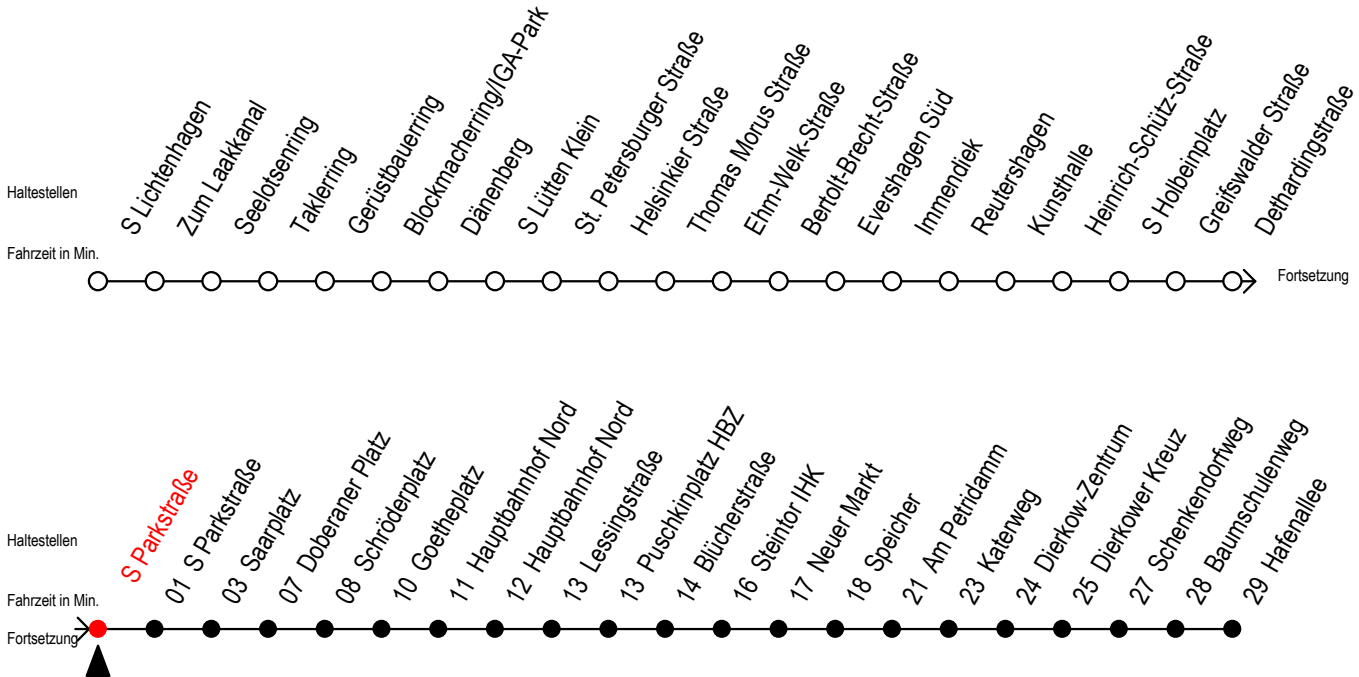

# F2 S Parkstraße

Gültig ab 03.08.2020

Alle Angaben ohne Gewähr

Richtung: Hafenallee

Achtung! Geänderte Linienführung zwischen Hauptbahnhof Nord u. Steintor

## Uhr Montag - Freitag

## Uhr Samstag

P = fährt bis Doberaner Platz

U = Umstieg zum ALT Li 45A Ri. Warnoblick an der Hast. Baumschulenweg

A = Anschluss am Dierkower Kreuz zur Linie 45 Ri. Warnoblick