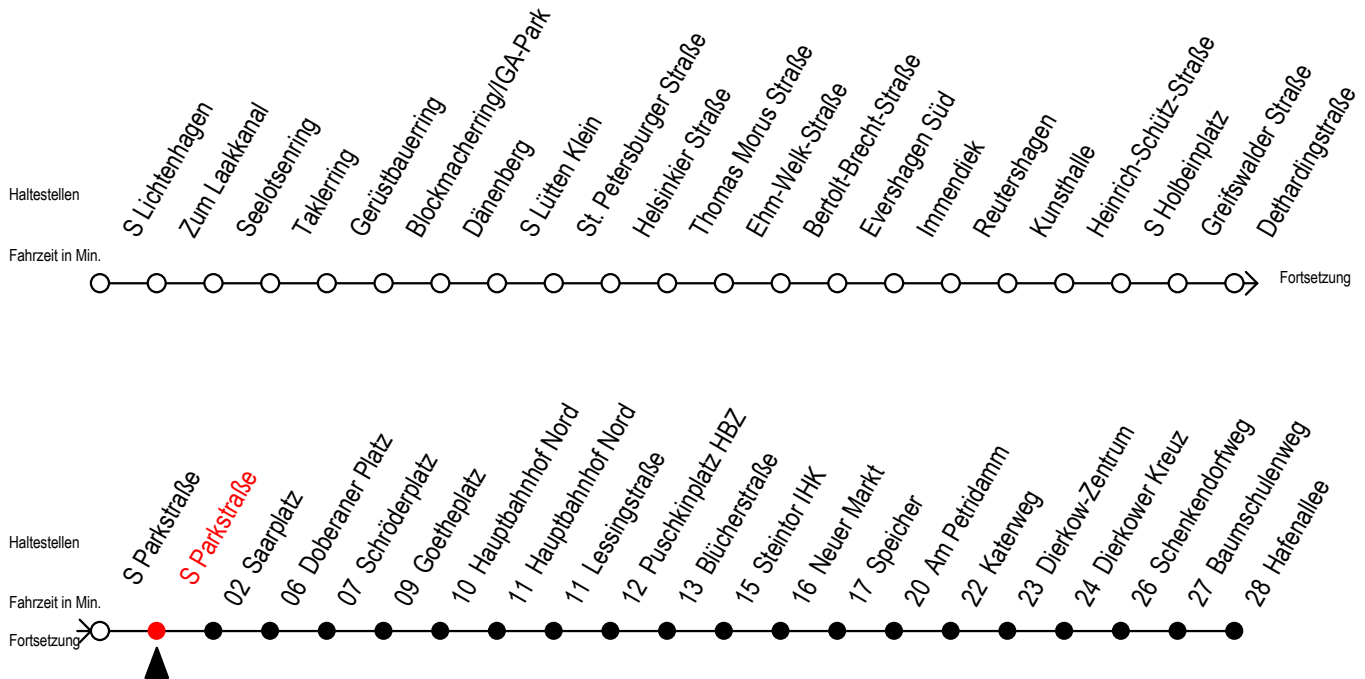

F2 S Parkstraße

Gültig ab 03.08.2020

Alle Angaben ohne Gewähr

Richtung: Hafenallee

Achtung! Geänderte Linienführung zwischen Hauptbahnhof Nord u. Steintor

Uhr Montag - Freitag

Uhr Samstag

Uhr Sonntag - Feiertag

0	28 ^U	0	28 ^U 58	0	28 ^U 58
1	28 ^U	1	28 ^U 58	1	28 ^U 58
2	28 ^U	2	28 ^U 58	2	28 ^U 58
3	28	3	28 ^A 58 ^A	3	28 ^A 58 ^A
4	28 ^P	4	28 ^A 58 ^A	4	28 ^A 58 ^A
5	--	5	28 ^A 58 ^A	5	28 ^A 58 ^A
6	--	6	--	6	28 ^A 58 ^A
7	--	7	--	7	28 ^A 58 ^P

P = fährt bis Doberaner Platz

U = Umstieg zum ALT Li 45A Ri. Warnoblick an der Hast. Baumschulenweg

A = Anschluss am Dierkower Kreuz zur Linie 45 Ri. Warnoblick