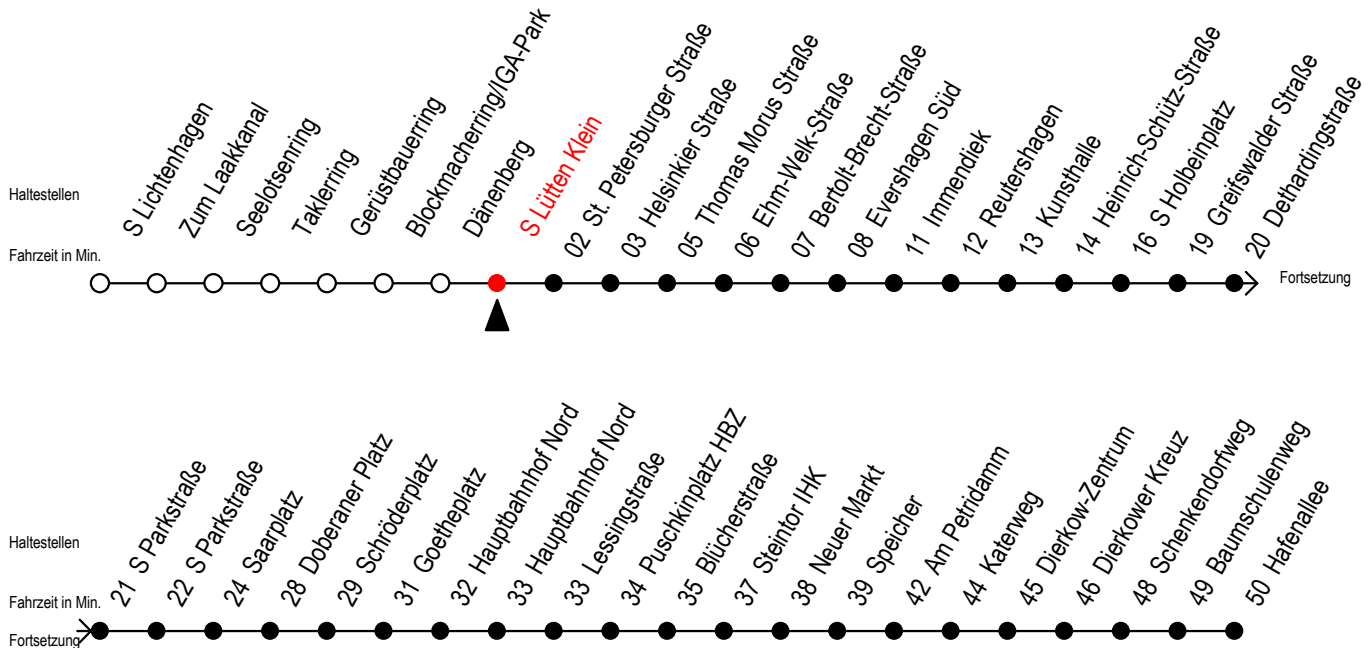

F2 s Lütten Klein

Gültig ab 03.08.2020

Alle Angaben ohne Gewähr

Richtung: Hafenallee

Achtung! Geänderte Linienführung zwischen Hauptbahnhof Nord u. Steintor

Uhr Montag - Freitag

Uhr Samstag

Uhr Sonntag - Feiertag

0	06 ^U	0	06 ^U 36	0	06 ^U 36
1	06 ^U	1	06 ^U 36	1	06 ^U 36
2	06 ^U	2	06 ^U 36	2	06 ^U 36
3	06	3	06 ^A 36 ^A	3	06 ^A 36 ^A
4	06 ^P	4	06 ^A 36 ^A	4	06 ^A 36 ^A
5	--	5	06 ^A 36 ^A	5	06 ^A 36 ^A
6	--	6	--	6	06 ^A 36 ^A
7	--	7	--	7	06 ^A 36 ^P

P = fährt bis Doberaner Platz

U = Umstieg zum ALT Li 45A Ri. Warnoblick an der Hast. Baumschulenweg

A = Anschluss am Dierkower Kreuz zur Linie 45 Ri. Warnoblick