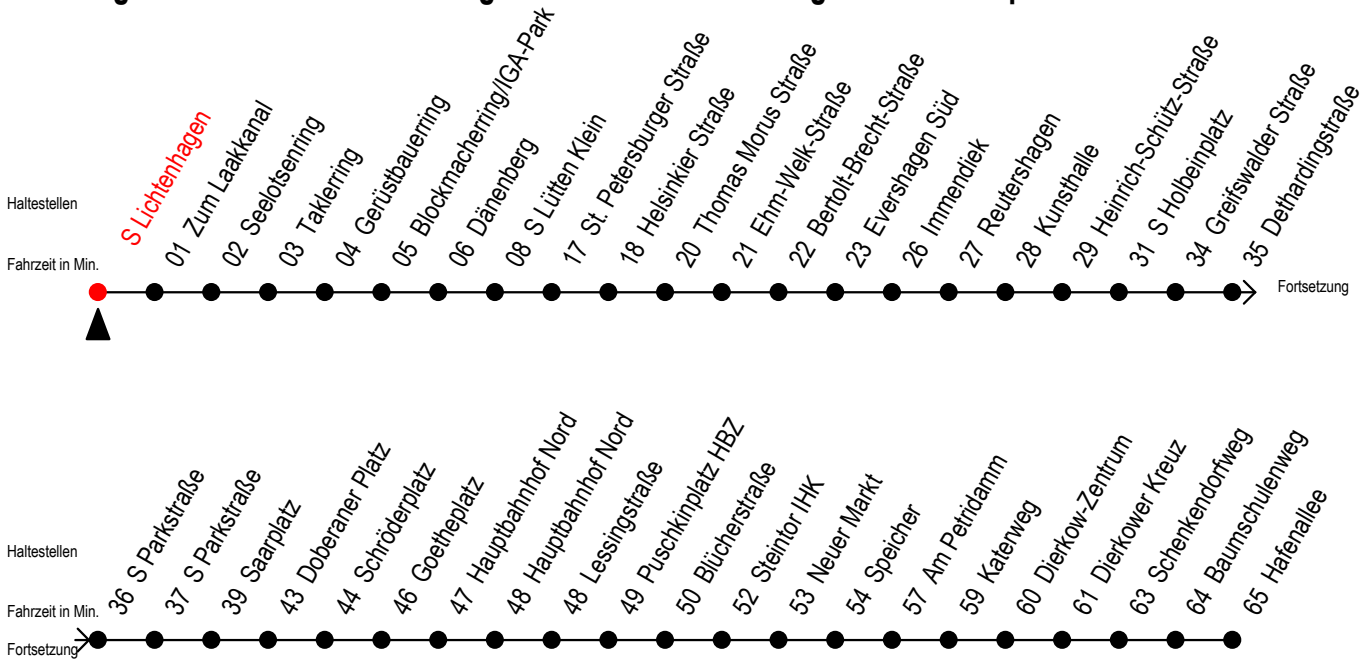

F2 s Lichtenhagen

Gültig ab 03.08.2020

Alle Angaben ohne Gewähr

Richtung: Hafenallee

Achtung! Geänderte Linienführung zwischen Hauptbahnhof Nord u. Steintor

Uhr Montag - Freitag

Uhr Samstag

Uhr Sonntag - Feiertag

23	56 ^U	23	56 ^U	23	56 ^U
0	56 ^U	0	26 56 ^U	0	26 56 ^U
1	56 ^U	1	26 56 ^U	1	26 56 ^U
2	56	2	26 56 ^A	2	26 56 ^A
3	56 ^P	3	26 ^A 56 ^A	3	26 ^A 56 ^A
4	--	4	26 ^A 56 ^A	4	26 ^A 56 ^A
5	--	5	26 ^A 56 ^H	5	26 ^A 56 ^A
6	--	6	--	6	26 ^A 56 ^A
7	--	7	--	7	26 ^P

P = fährt bis Doberaner Platz

U = Umstieg zum ALT Li 45A Ri. Warnowblick an der Hast. Baumschulenweg

H = fährt bis S Lütten Klein

A = Anschluss am Dierkower Kreuz zur Linie 45 Ri. Warnowblick