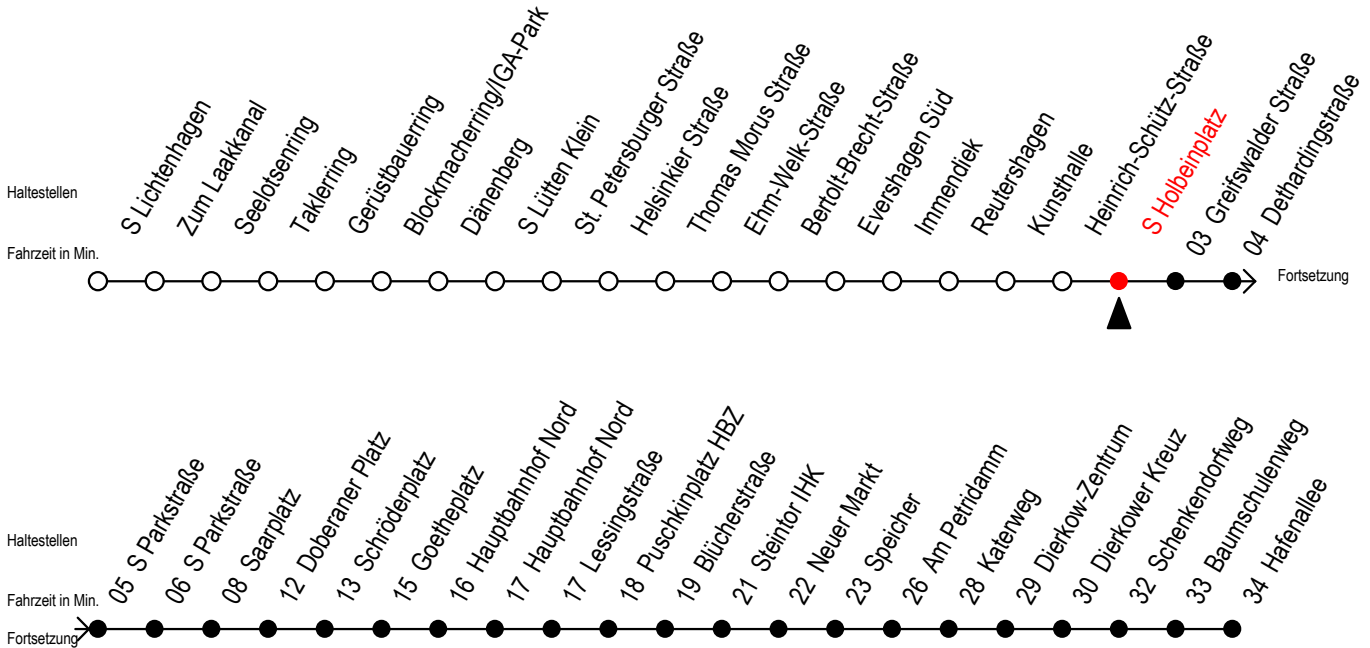

F2 s Holbeinplatz

Gültig ab 03.08.2020

Alle Angaben ohne Gewähr

Richtung: Hafenallee

Achtung! Geänderte Linienführung zwischen Hauptbahnhof Nord u. Steintor

Uhr Montag - Freitag

Uhr Samstag

Uhr Sonntag - Feiertag

0	22 ^U	0	22 ^U 52	0	22 ^U 52
1	22 ^U	1	22 ^U 52	1	22 ^U 52
2	22 ^U	2	22 ^U 52	2	22 ^U 52
3	22	3	22 ^A 52 ^A	3	22 ^A 52 ^A
4	22 ^P	4	22 ^A 52 ^A	4	22 ^A 52 ^A
5	--	5	22 ^A 52 ^A	5	22 ^A 52 ^A
6	--	6	--	6	22 ^A 52 ^A
7	--	7	--	7	22 ^A 52 ^P

P = fährt bis Doberaner Platz

U = Umstieg zum ALT Li 45A Ri. Warnoblick an der Hast. Baumschulenweg

A = Anschluss am Dierkower Kreuz zur Linie 45 Ri. Warnoblick