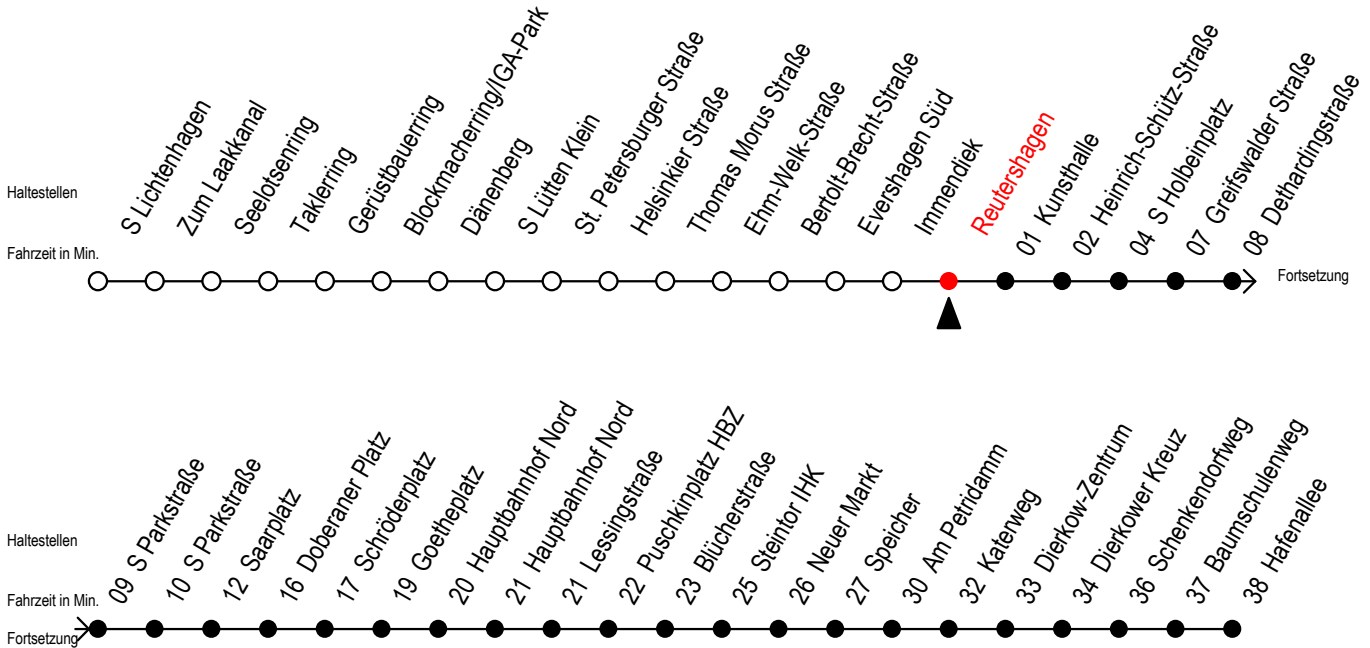

F2 Reutershagen

Gültig ab 03.08.2020

Alle Angaben ohne Gewähr

Richtung: Hafenallee

Achtung! Geänderte Linienführung zwischen Hauptbahnhof Nord u. Steintor

Uhr Montag - Freitag

Uhr Samstag

Uhr Sonntag - Feiertag

0	18 ^U	0	18 ^U 48	0	18 ^U 48
1	18 ^U	1	18 ^U 48	1	18 ^U 48
2	18 ^U	2	18 ^U 48	2	18 ^U 48
3	18	3	18 ^A 48 ^A	3	18 ^A 48 ^A
4	18 ^P	4	18 ^A 48 ^A	4	18 ^A 48 ^A
5	--	5	18 ^A 48 ^A	5	18 ^A 48 ^A
6	--	6	--	6	18 ^A 48 ^A
7	--	7	--	7	18 ^A 48 ^P

P = fährt bis Doberaner Platz

U = Umstieg zum ALT Li 45A Ri. Warnoblick an der Hast. Baumschulenweg

A = Anschluss am Dierkower Kreuz zur Linie 45 Ri. Warnoblick