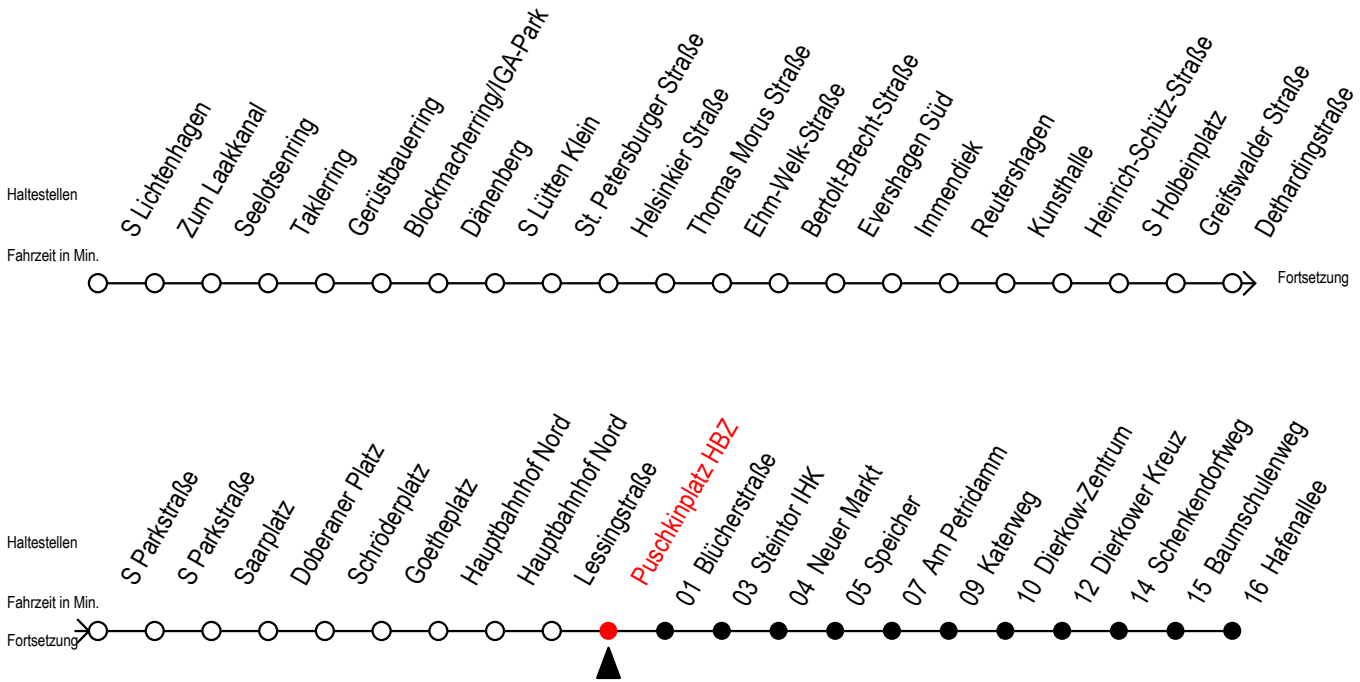

# F2 Puschkinplatz HBZ

Gültig ab 03.08.2020

Alle Angaben ohne Gewähr

Richtung: Hafenallee

Achtung! Geänderte Linienführung zwischen Hauptbahnhof Nord u. Steintor

## Uhr Montag - Freitag

## Uhr Samstag

U = Umstieg zum ALT Li 45A Ri. Warnowblick an der Hast. Baumschulenweg

A = Anschluss am Dierkower Kreuz zur Linie 45 Ri. Warnowblick