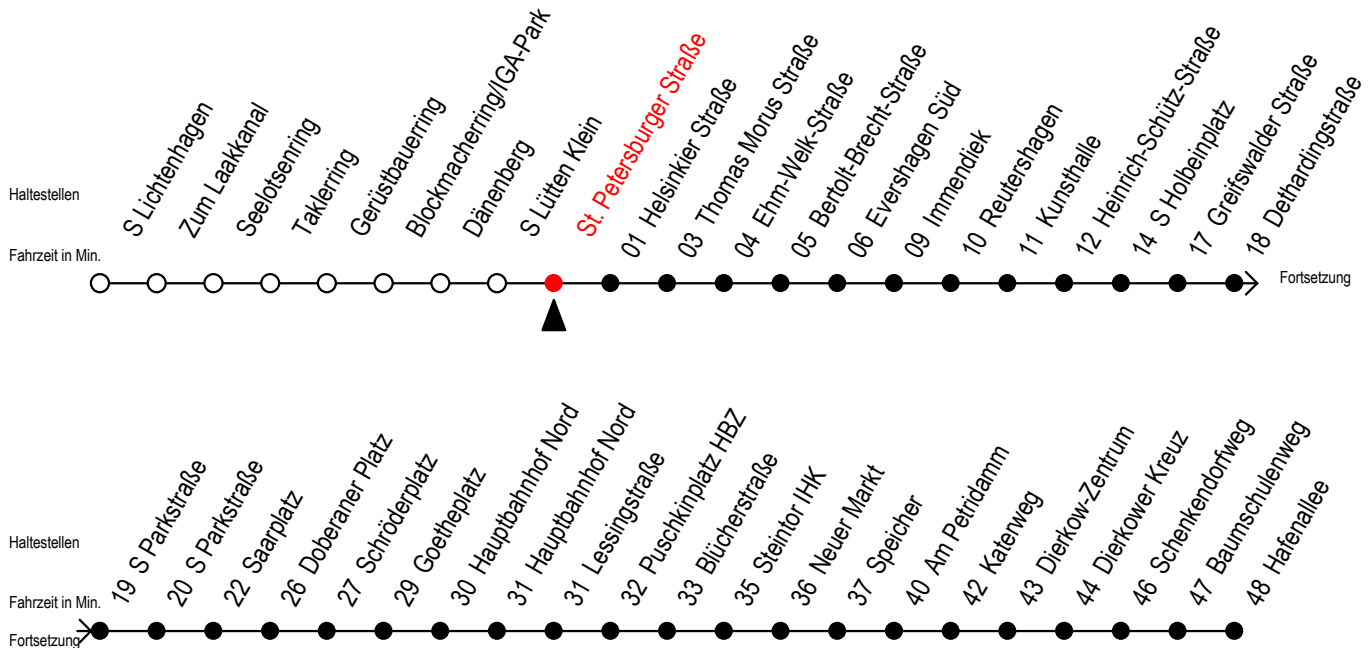

F2 St. Petersburger Straße

Gültig ab 03.08.2020

Alle Angaben ohne Gewähr

Richtung: Hafenallee

Achtung! Geänderte Linienführung zwischen Hauptbahnhof Nord u. Steintor

Uhr Montag - Freitag

Uhr Samstag

Uhr Sonntag - Feiertag

0	08 ^U	0	08 ^U 38	0	08 ^U 38
1	08 ^U	1	08 ^U 38	1	08 ^U 38
2	08 ^U	2	08 ^U 38	2	08 ^U 38
3	08	3	08 ^A 38 ^A	3	08 ^A 38 ^A
4	08 ^P	4	08 ^A 38 ^A	4	08 ^A 38 ^A
5	--	5	08 ^A 38 ^A	5	08 ^A 38 ^A
6	--	6	--	6	08 ^A 38 ^A
7	--	7	--	7	08 ^A 38 ^P

P = fährt bis Doberaner Platz

U = Umstieg zum ALT Li 45A Ri. Warnoblick an der Hast. Baumschulenweg

A = Anschluss am Dierkower Kreuz zur Linie 45 Ri. Warnoblick