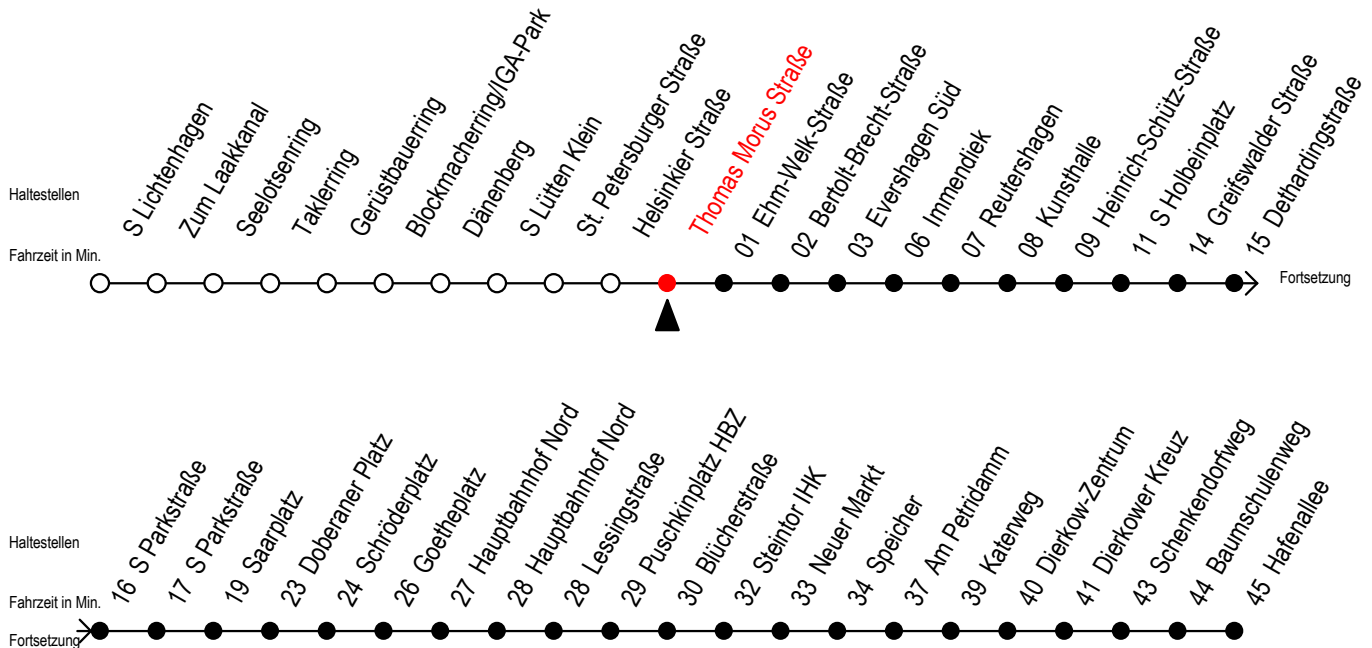

F2 Thomas Morus Straße

Gültig ab 03.08.2020

Alle Angaben ohne Gewähr

Richtung: Hafenallee

Achtung! Geänderte Linienführung zwischen Hauptbahnhof Nord u. Steintor

Uhr Montag - Freitag

Uhr Samstag

Uhr Sonntag - Feiertag

0	11 ^U	0	11 ^U 41	0	11 ^U 41
1	11 ^U	1	11 ^U 41	1	11 ^U 41
2	11 ^U	2	11 ^U 41	2	11 ^U 41
3	11	3	11 ^A 41 ^A	3	11 ^A 41 ^A
4	11 ^P	4	11 ^A 41 ^A	4	11 ^A 41 ^A
5	--	5	11 ^A 41 ^A	5	11 ^A 41 ^A
6	--	6	--	6	11 ^A 41 ^A
7	--	7	--	7	11 ^A 41 ^P

P = fährt bis Doberaner Platz

U = Umstieg zum ALT Li 45A Ri. Warnoblick an der Hast. Baumschulenweg

A = Anschluss am Dierkower Kreuz zur Linie 45 Ri. Warnoblick