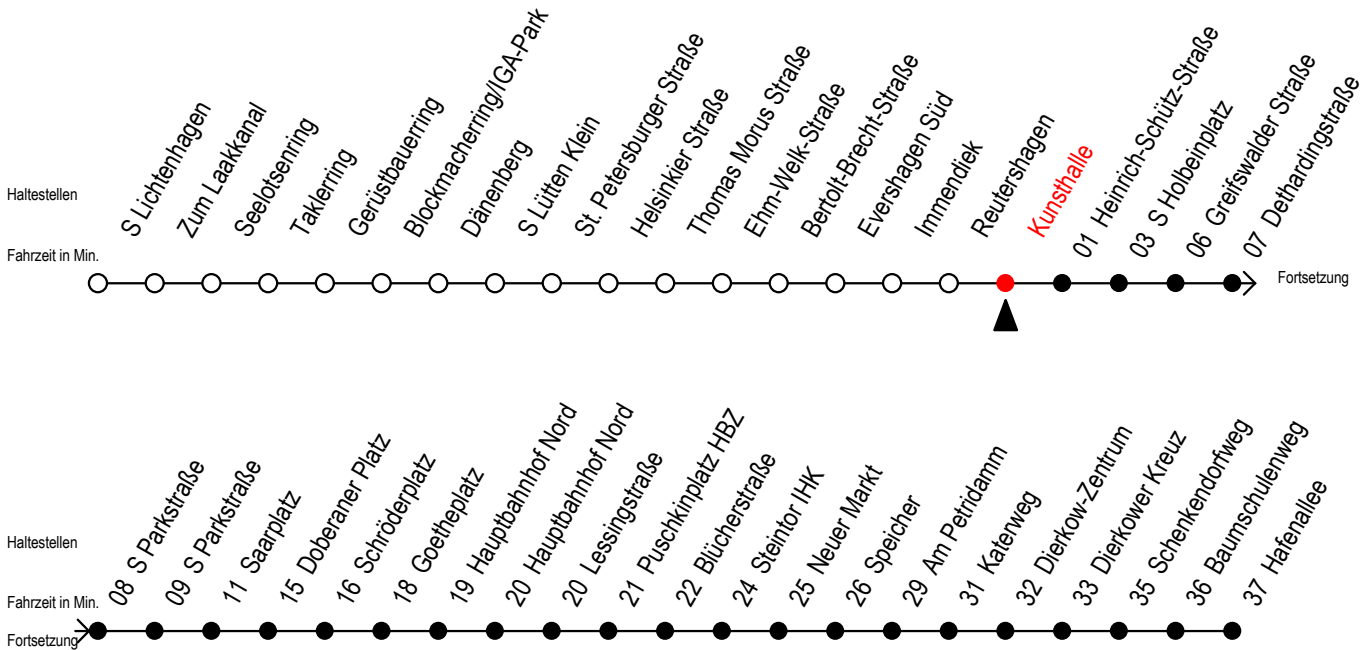

F2 Kunsthalle

Gültig ab 03.08.2020

Alle Angaben ohne Gewähr

Richtung: Hafenallee

Achtung! Geänderte Linienführung zwischen Hauptbahnhof Nord u. Steintor

Uhr Montag - Freitag

Uhr Samstag

Uhr Sonntag - Feiertag

0	19 ^U	0	19 ^U 49	0	19 ^U 49
1	19 ^U	1	19 ^U 49	1	19 ^U 49
2	19 ^U	2	19 ^U 49	2	19 ^U 49
3	19	3	19 ^A 49 ^A	3	19 ^A 49 ^A
4	19 ^P	4	19 ^A 49 ^A	4	19 ^A 49 ^A
5	--	5	19 ^A 49 ^A	5	19 ^A 49 ^A
6	--	6	--	6	19 ^A 49 ^A
7	--	7	--	7	19 ^A 49 ^P

P = fährt bis Doberaner Platz

U = Umstieg zum ALT Li 45A Ri. Warnoblick an der Hast. Baumschulenweg

A = Anschluss am Dierkower Kreuz zur Linie 45 Ri. Warnoblick