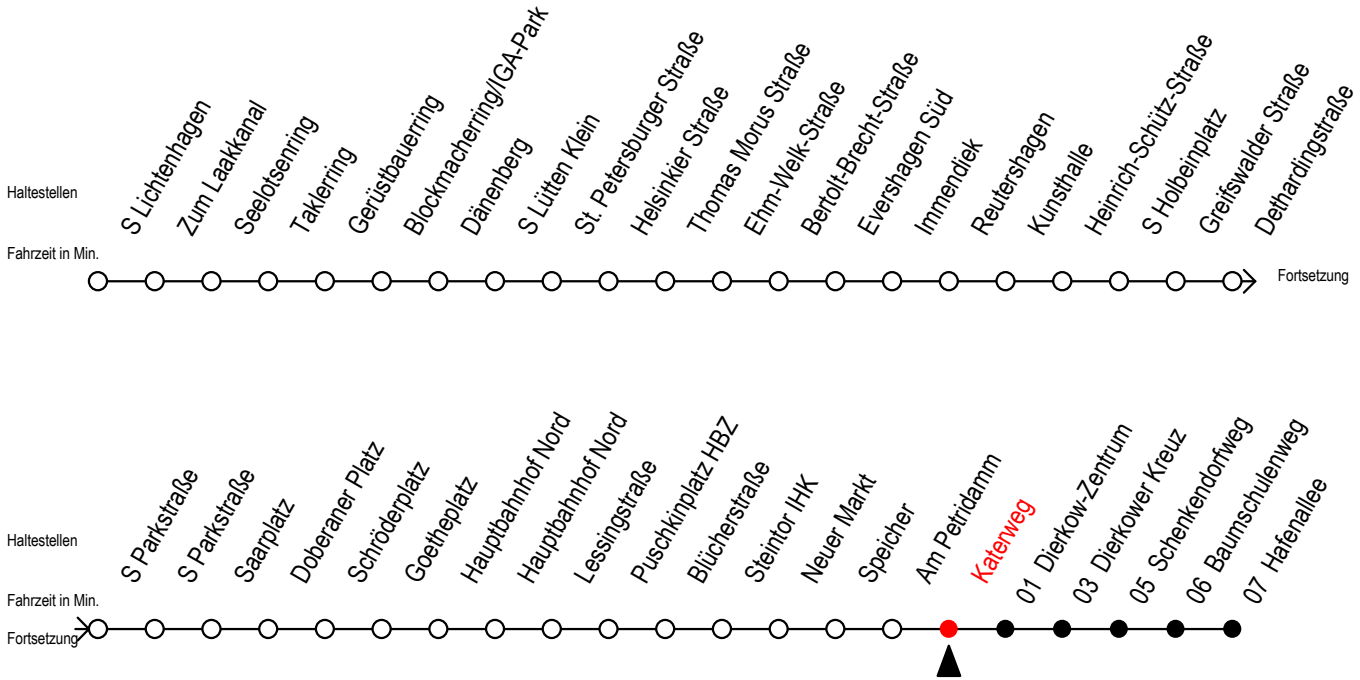

F2 Katerweg

Gültig ab 03.08.2020

Alle Angaben ohne Gewähr

Richtung: Hafenallee

Uhr Montag - Freitag

Uhr Samstag

Uhr Sonntag - Feiertag

0	49 ^U	0	49 ^U	0	49 ^U
1	49 ^U	1	19 49 ^U	1	19 49 ^U
2	49 ^U	2	19 49 ^U	2	19 49 ^U
3	49	3	19 49 ^A	3	19 49 ^A
4	--	4	19 ^A 49 ^A	4	19 ^A 49 ^A
5	--	5	19 ^A 49 ^A	5	19 ^A 49 ^A
6	--	6	19 ^A	6	19 ^A 49 ^A
7	--	7	--	7	19 ^A 49 ^A

U = Umstieg zum ALT Li 45A Ri. Warnowblick an der Hast. Baumschulenweg

A = Anschluss am Dierkower Kreuz zur Linie 45 Ri. Warnowblick