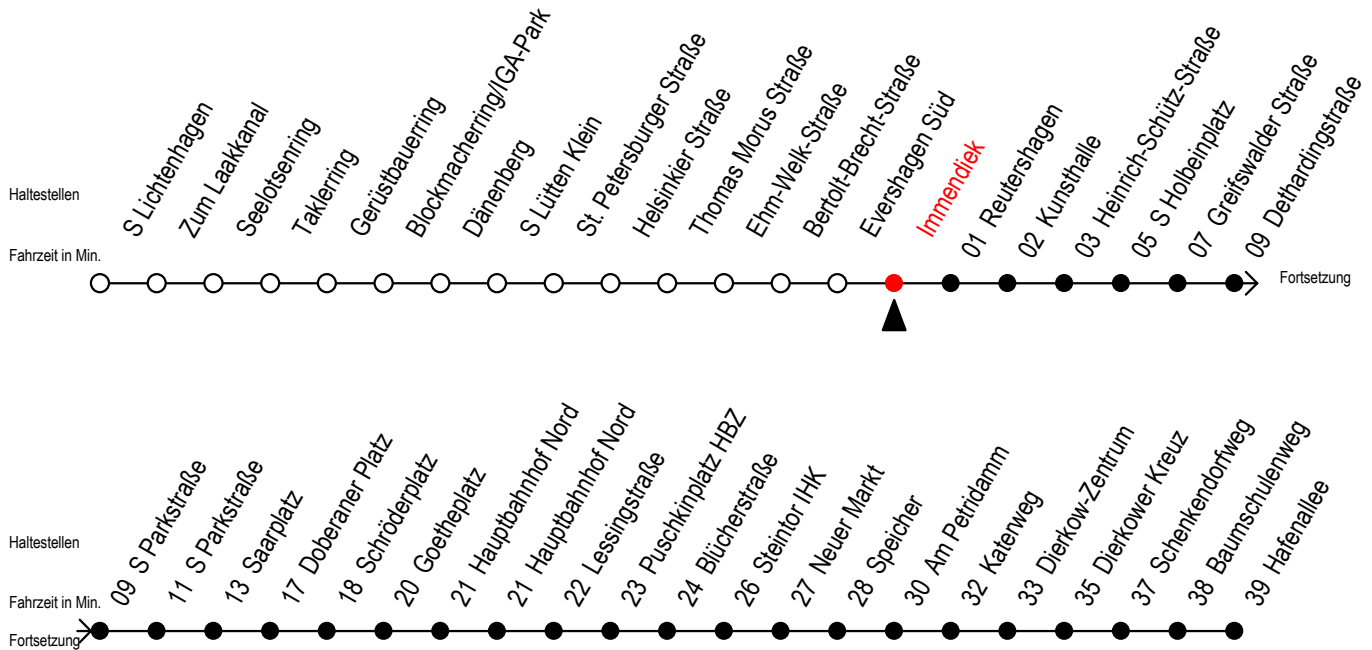

F2 Immendiek

Gültig ab 03.08.2020

Alle Angaben ohne Gewähr

Richtung: Hafenallee

Achtung! Geänderte Linienführung zwischen Hauptbahnhof Nord u. Steintor

Uhr Montag - Freitag

Uhr Samstag

Uhr Sonntag - Feiertag

| | | | | | |
|---|-----------------|---|---------------------------------|---|---------------------------------|
| 0 | 17 ^U | 0 | 17 ^U 47 | 0 | 17 ^U 47 |
| 1 | 17 ^U | 1 | 17 ^U 47 | 1 | 17 ^U 47 |
| 2 | 17 ^U | 2 | 17 ^U 47 | 2 | 17 ^U 47 |
| 3 | 17 | 3 | 17 ^A 47 ^A | 3 | 17 ^A 47 ^A |
| 4 | 17 ^P | 4 | 17 ^A 47 ^A | 4 | 17 ^A 47 ^A |
| 5 | -- | 5 | 17 ^A 47 ^A | 5 | 17 ^A 47 ^A |
| 6 | -- | 6 | -- | 6 | 17 ^A 47 ^A |
| 7 | -- | 7 | -- | 7 | 17 ^A 47 ^P |

P = fährt bis Doberaner Platz

U = Umstieg zum ALT Li 45A Ri. Warnoblick an der Hast. Baumschulenweg

A = Anschluss am Dierkower Kreuz zur Linie 45 Ri. Warnoblick