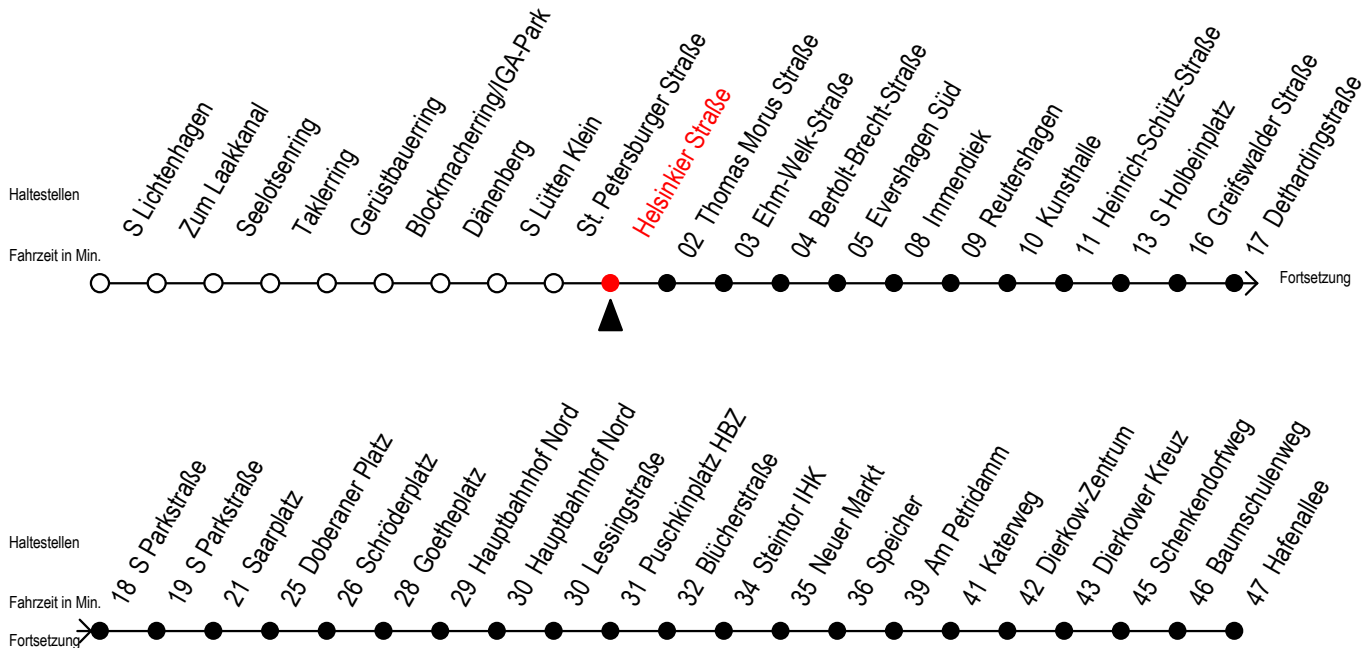

# F2 Helsinkier Straße

Gültig ab 03.08.2020

Alle Angaben ohne Gewähr

Richtung: Hafenallee

Achtung! Geänderte Linienführung zwischen Hauptbahnhof Nord u. Steintor

## Uhr Montag - Freitag

## Uhr Samstag

**P** = fährt bis Doberaner Platz

**U** = Umstieg zum ALT Li 45A Ri. Warnoblick an der Hast. Baumschulenweg

**A** = Anschluss am Dierkower Kreuz zur Linie 45 Ri. Warnoblick