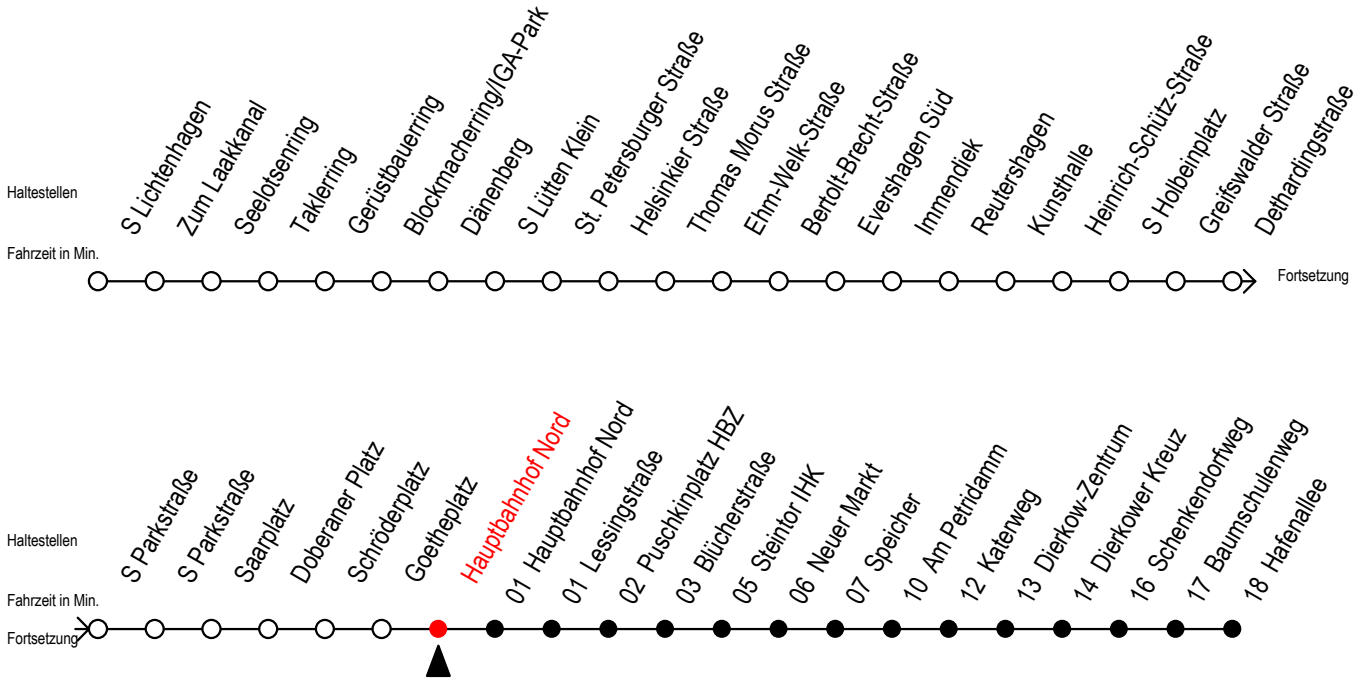

F2 Hauptbahnhof Nord

Gültig ab 03.08.2020

Alle Angaben ohne Gewähr

Richtung: Hafenallee

Achtung! Geänderte Linienführung zwischen Hauptbahnhof Nord u. Steintor

Uhr Montag - Freitag

Uhr Samstag

Uhr Sonntag - Feiertag

0	38 ^U	0	38 ^U	0	38 ^U
1	38 ^U	1	08 38 ^U	1	08 38 ^U
2	38 ^U	2	08 38 ^U	2	08 38 ^U
3	38	3	08 38 ^A	3	08 38 ^A
4	--	4	08 ^A 38 ^A	4	08 ^A 38 ^A
5	--	5	08 ^A 38 ^A	5	08 ^A 38 ^A
6	--	6	08 ^A	6	08 ^A 38 ^A
7	--	7	--	7	08 ^A 38 ^A

U = Umstieg zum ALT Li 45A Ri. Warnowblick an der Hast. Baumschulenweg

A = Anschluss am Dierkower Kreuz zur Linie 45 Ri. Warnowblick